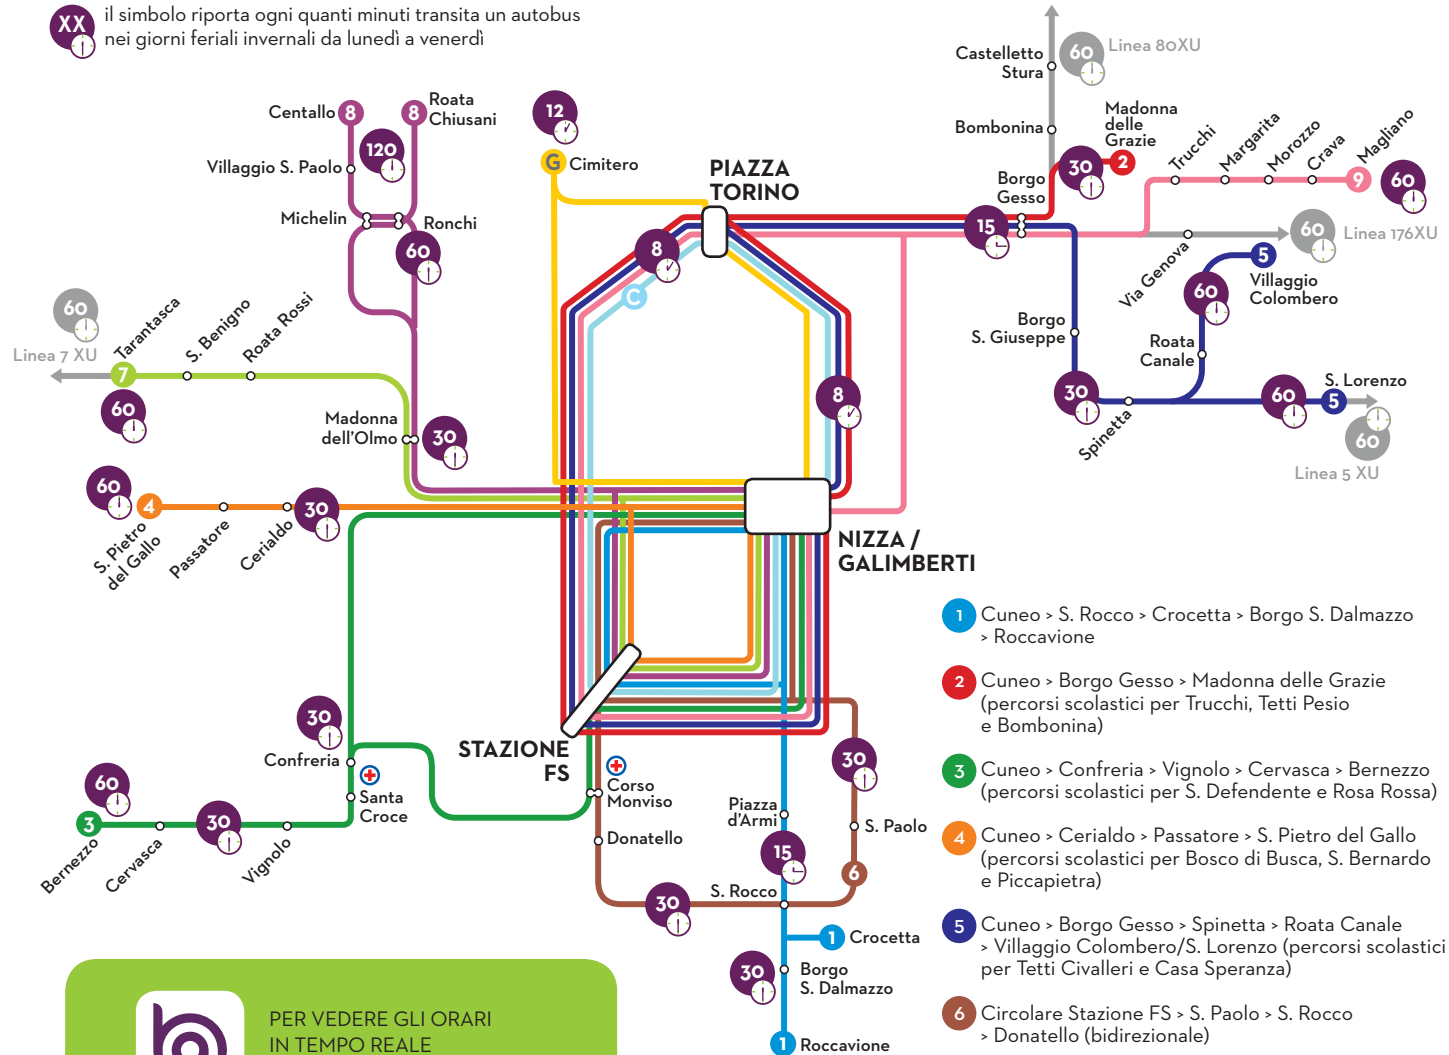

TUTTE LE LINEE PASSANO PER IL CENTRO CITTÀ E LA STAZIONE FS!

XX il simbolo riporta ogni quanti minuti transita un autobus nei giorni feriali invernali da lunedì a venerdì

- 1 Cuneo > S. Rocco > Crocetta > Borgo S. Dalmazzo > Roccavione
 - 2 Cuneo > Borgo Gesso > Madonna delle Grazie (percorsi scolastici per Trucchi, Tetti Pesio e Bombonina)
 - 3 Cuneo > Confreria > Vignolo > Cervasca > Bernezzo (percorsi scolastici per S. Defendente e Rosa Rossa)
 - 4 Cuneo > Cerialdo > Passatore > S. Pietro del Gallo (percorsi scolastici per Bosco di Busca, S. Bernardo e Piccapietra)
 - 5 Cuneo > Borgo Gesso > Spinetta > Roata Canale > Villaggio Colombero/S. Lorenzo (percorsi scolastici per Tetti Civalleri e Casa Speranza)
 - 6 Circolare Stazione FS > S. Paolo > S. Rocco > Donatello (bidirezionale)
 - 7 Cuneo > Madonna dell'Olmo > Roata Rossi > S. Benigno > Tarantasca
 - 8 Cuneo > Madonna dell'Olmo > Ronchi > Roata Chiusani/Centallo
 - 9 Cuneo > Trucchi > Margarita > Morozzo > Crava > Magliano
 - G Cuneo Centro Storico > Parcheggi (gratuita)
 - C Circolare Centrale Piazza Torino > Stazione FS > Piazza Galimberti
- Linee extraurbane complementari

PER VEDERE GLI ORARI IN TEMPO REALE SCARICA L'APP **GRANDABUS**

E SCANSIONA IL QR CODE PRESENTE NELLE FERMATE PRINCIPALI

INFO SUL SERVIZIO E ORARI PROGRAMMATI

Numero Verde
800-338171

grandabus.it

LINEA 4

Conurbazione Città di **CUNEO**