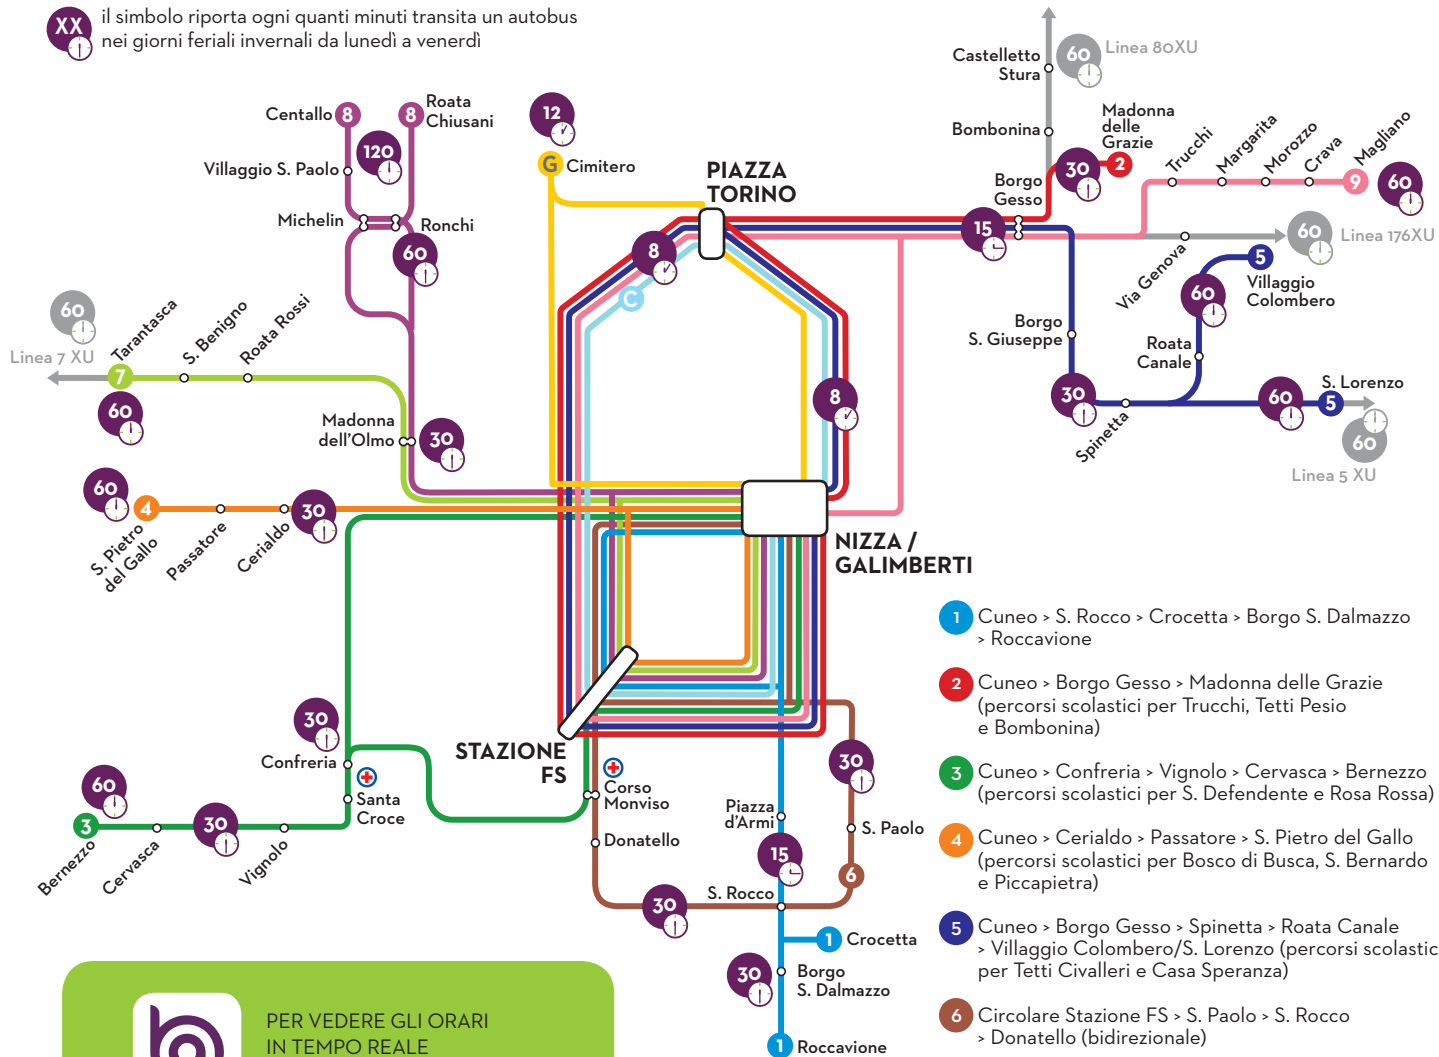

TUTTE LE LINEE PASSANO PER IL CENTRO CITTÀ E LA STAZIONE FS!

XX il simbolo riporta ogni quanti minuti transita un autobus nei giorni feriali invernali da lunedì a venerdì

- 1** Cuneo > S. Rocco > Crocetta > Borgo S. Dalmazzo > Roccavione
 - 2** Cuneo > Borgo Gesso > Madonna delle Grazie (percorsi scolastici per Trucchi, Tetti Pesio e Bombonina)
 - 3** Cuneo > Confreria > Vignolo > Cervasca > Bernezzo (percorsi scolastici per S. Defendente e Rosa Rossa)
 - 4** Cuneo > Cerialdo > Passatore > S. Pietro del Gallo (percorsi scolastici per Bosco di Busca, S. Bernardo e Piccapietra)
 - 5** Cuneo > Borgo Gesso > Spinetta > Roata Canale > Villaggio Colombero/S. Lorenzo (percorsi scolastici per Tetti Civalleri e Casa Speranza)
 - 6** Circolare Stazione FS > S. Paolo > S. Rocco > Donatello (bidirezionale)
 - 7** Cuneo > Madonna dell'Olmo > Roata Rossi > S. Benigno > Tarantasca
 - 8** Cuneo > Madonna dell'Olmo > Ronchi > Roata Chiusani/Centallo
 - 9** Cuneo > Trucchi > Margarita > Morozzo > Crava > Magliano
 - G** Cuneo Centro Storico > Parcheggi (gratuita)
 - C** Circolare Centrale Piazza Torino > Stazione FS > Piazza Galimberti
- Linee extraurbane complementari