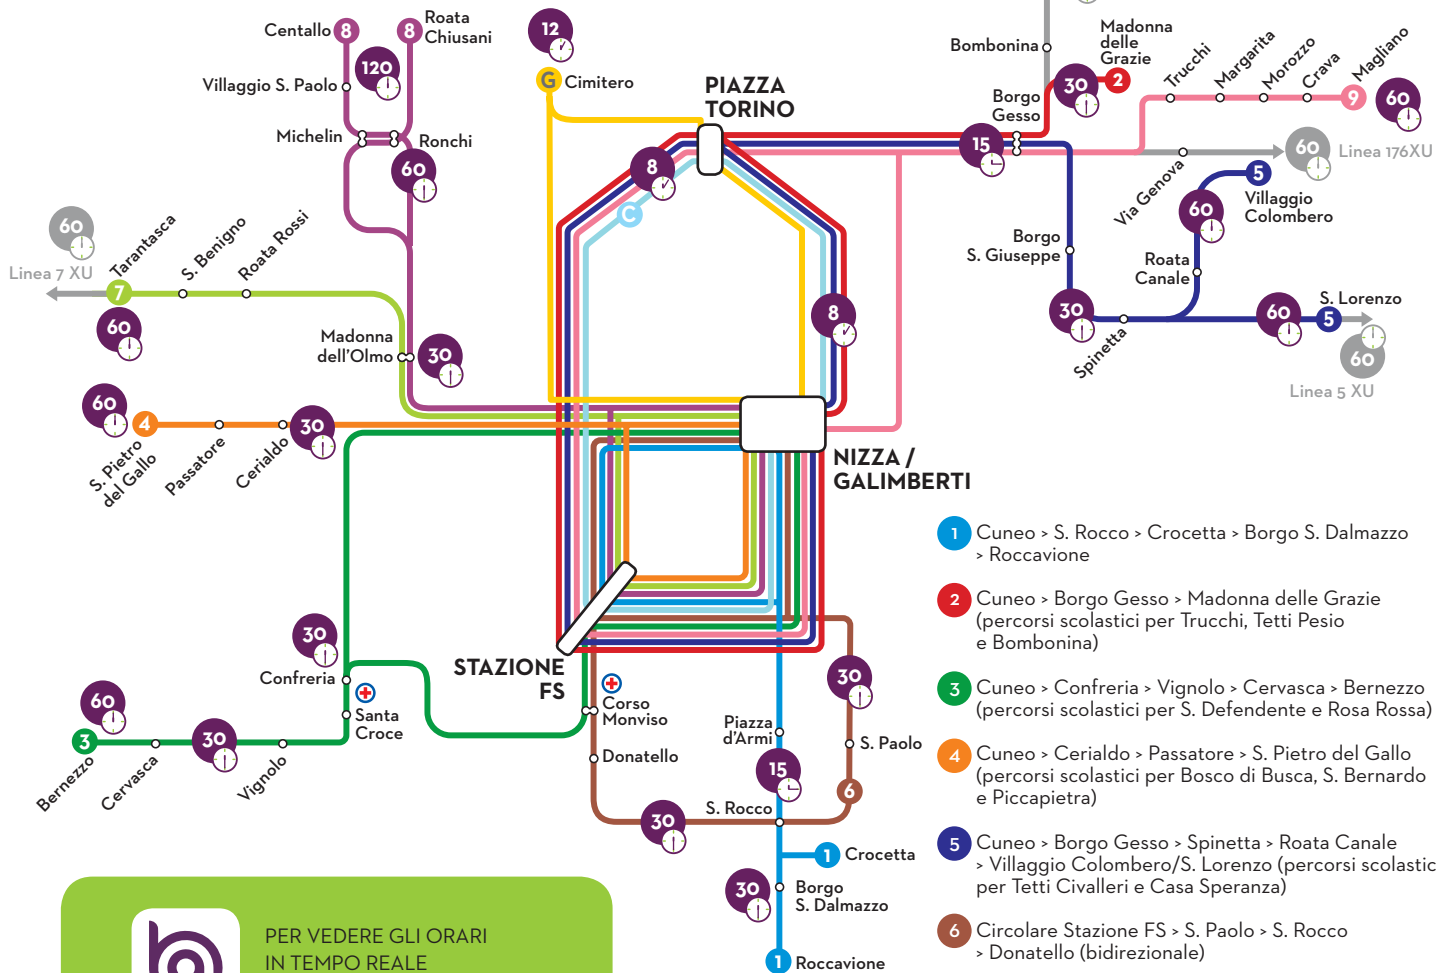

# TUTTE LE LINEE PASSANO PER IL CENTRO CITTÀ E LA STAZIONE FS!

**XX** il simbolo riporta ogni quanti minuti transita un autobus nei giorni feriali invernali da lunedì a venerdì

PER VEDERE GLI ORARI  
IN TEMPO REALE  
SCARICA L'APP **GRANDABUS**

### Conurbazione Città di **CUNEO**

CUNEO > ROATA CHIUSANI / CENTALLO

**grandabus**

### ROATA CHIUSANI / CENTALLO > CUNEO

N. Fermata	DA LUNEDÌ A SABATO	note	(4)	(4)																	
5137	Centallo / Capolinea	07.10		07.20		07.22		08.19		10.19		12.49	13.24	13.55		14.19		16.49		18.49	19.55
29099	Via Torino / Via Mombasiglia	07.16		07.25		07.27		08.24		10.24		12.54	13.29	14.00		14.24		16.54		18.54	20.00
9161/29093	Michelin / Via Torino	07.22		07.30		07.32		08.29		10.29		12.59	13.34	14.05		14.29		16.59		18.59	20.05
1809	Roata Chiusani / Capolinea		07.10			07.27		09.24		11.24	12.35			13.55			15.54		17.54		19.45
9205/ 29205/ 5134/	Ronchi / Via Pollino 12		07.17		07.20	07.32	08.32	09.29	10.32	11.29	13.02			14.00	14.32	15.59	17.02	17.59	19.02	20.08	
21806	Via Bra / MIAC		07.19		07.22	07.34	08.34		10.34		13.04			14.02	14.34		17.04		19.04	20.10	
29161	Michelin / Via Torino							09.32		11.32						16.02		18.02			
29160	Via Torino / Motorizzazione	07.25		07.32		07.35		09.34		11.34		13.36	14.08			16.04		18.04			
1820	Madonna dell'Olmo / Scuole	(5)	07.23	07.35	07.27	(5)	07.37	08.37	09.37	10.37	11.37	13.07	13.39	(5)	14.05	14.37	16.07	17.07	18.07	19.07	20.13
1611	Corso Nizza / Piazza Galimberti	07.35	07.32	07.48	07.37	07.45	07.45	08.45	09.45	10.45	11.45	13.15	13.47	14.18	14.13	14.45	16.15	17.15	18.15	19.15	20.21
52	Piazzale Libertà / Stazione FS	07.40	07.37	07.43	07.42	07.50	07.50	08.50	09.50	10.50	11.50	13.20	13.52	14.23	14.18	14.50	16.20	17.20	18.20	19.20	20.26