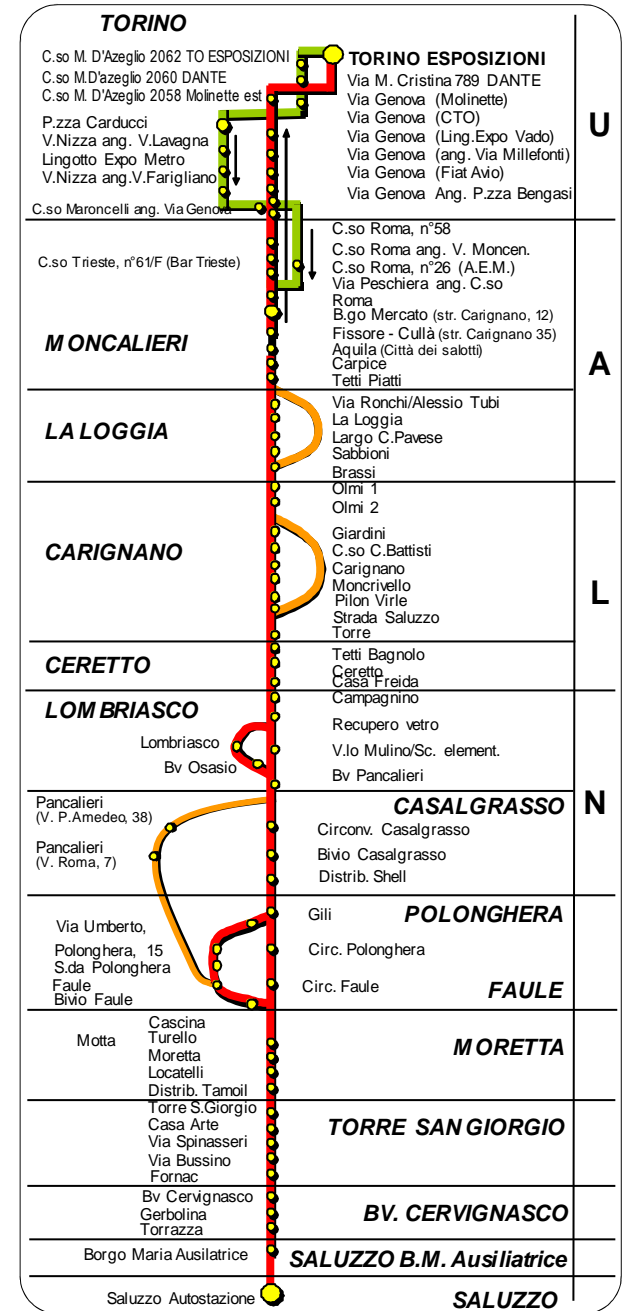

Miglioriamo insieme il servizio
info@buscompany.it www.buscompany.it

TORINO

2	MONCALIERI											
3	1	LA LOGGIA										
4	3	2	CARIGNANO									
5	4	3	2	CERETTO CARIGNANO								
6	4	4	2	1	LOMBRIASCO							
7	5	4	3	2	1	CASALGRASSO						
7	6	5	4	2	2	1	POLONGHERA					
9	7	6	5	4	3	3	2	MORETTA				
9	8	7	6	5	4	3	3	1	TORRE SAN GIORGIO			
10	9	8	7	6	5	4	4	2	2	BV. CERVIGNASCO		
11	10	9	8	7	6	6	5	3	3	2	SALUZZO B.M. Ausiliatrice	
11	10	9	8	7	6	6	5	3	3	2	1	SALUZZO Autostazione

Nell'area della Provincia di Torino BUS COMPANY utilizza, per i soli abbonamenti, il sistema integrato FORMULA

TARIFE AREA INTEGRATA **FORMULA**
D.G.R. 13-6608 del 04/11/2013 - dal 01/12/2013

ZONA	Settimanale Illimitato	Mensile Illimitato	Annuale Illimitato	Annuale Illimitato studenti
1	9,80	35,50	319,50	284,00
2	11,10	40,00	360,00	320,00
3	15,70	56,50	508,50	452,00
4	19,10	69,00	621,00	552,00
5	22,50	79,50	715,50	636,00
6	24,50	87,00	783,00	696,00
7	26,10	92,50	832,50	740,00

TORINO (U)

3	MONCALIERI - LA LOGGIA (A)
4	2 CARIGNANO - CERETTO (L)
6	4 3 LOMBRIASCO - CASALGRASSO (N)

91T SALUZZO TORINO
via Carignano **BUS COMPANY**

TORINO - CARIGNANO - SALUZZO

orario in vigore dal 11 Dicembre 2017