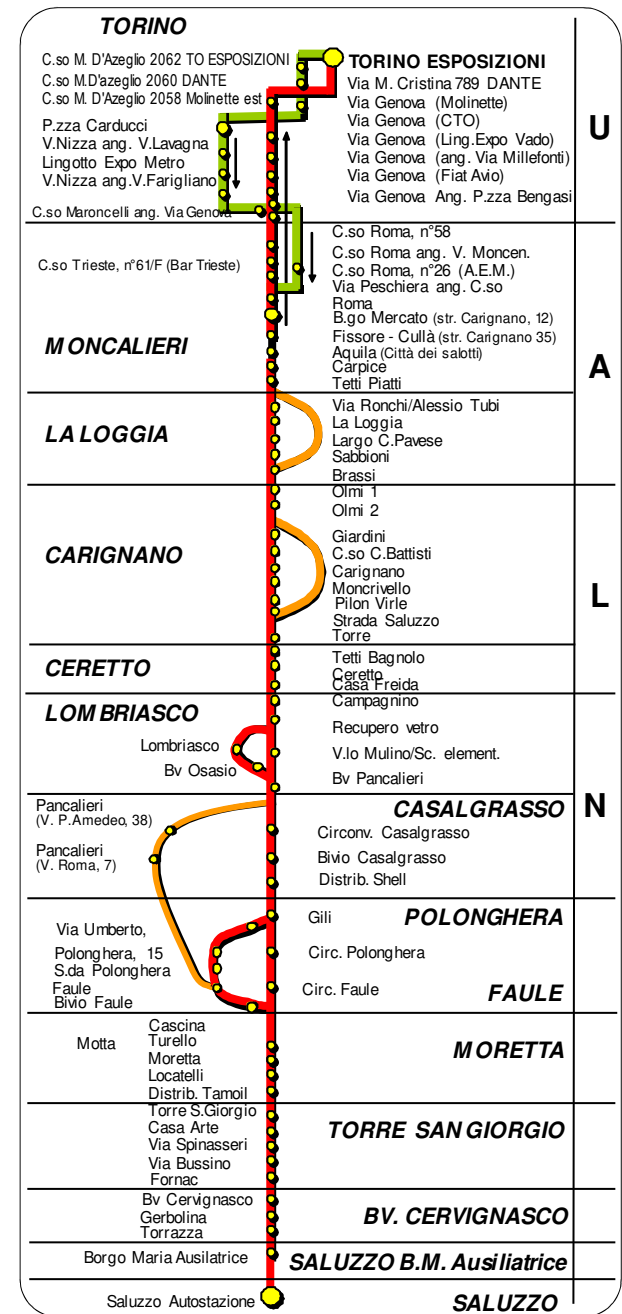

Miglioriamo insieme il servizio
info@buscompany.it www.buscompany.it

TORINO

2	MONCALIERI											
3	1	LA LOGGIA										
4	3	2	CARIGNANO									
5	4	3	2	CERETTO CARIGNANO								
6	4	4	2	1	LOMBRIASCO							
7	5	4	3	2	1	CASALGRASSO						
7	6	5	4	2	2	1	POLONGHERA					
9	7	6	5	4	3	3	2	MORETTA				
9	8	7	6	5	4	3	3	1	TORRE SAN GIORGIO			
10	9	8	7	6	5	4	4	2	2	BV. CERVIGNASCO		
11	10	9	8	7	6	6	5	3	3	2	SALUZZO B.M. Ausiliatrice	
11	10	9	8	7	6	6	5	3	3	2	1	SALUZZO Autostazione

Nell'area della Provincia di Torino BUS COMPANY utilizza, per i soli abbonamenti, il sistema integrato FORMULA

TARIFFE AREA INTEGRATA **FORMULA**
D.G.R. 13-6608 del 04/11/2013 - dal 01/12/2013

ZONA	Settimanale Illimitato	Mensile Illimitato	Annuale Illimitato	Annuale Illimitato studenti
1	9,80	35,50	319,50	284,00
2	11,10	40,00	360,00	320,00
3	15,70	56,50	508,50	452,00
4	19,10	69,00	621,00	552,00
5	22,50	79,50	715,50	636,00
6	24,50	87,00	783,00	696,00
7	26,10	92,50	832,50	740,00

TORINO (U)

3	MONCALIERI - LA LOGGIA (A)
4	2 CARIGNANO - CERETTO (L)
6	4 3 LOMBRIASCO - CASALGRASSO (N)

91T SALUZZO TORINO
via Carignano **BUS COMPANY**

TORINO - CARIGNANO - SALUZZO

orario in vigore dal 19 Marzo 2018

PERCORSO E FERMATE IN ARRIVO A TORINO: MONCALIERI (Borgo Mercato) - VIA PESCHIERA (Ang. C.so Roma) - C.so ROMA (A.E.M., ang. V. Moncen., n° civ. 58) - Via GENOVA (ang. P.z