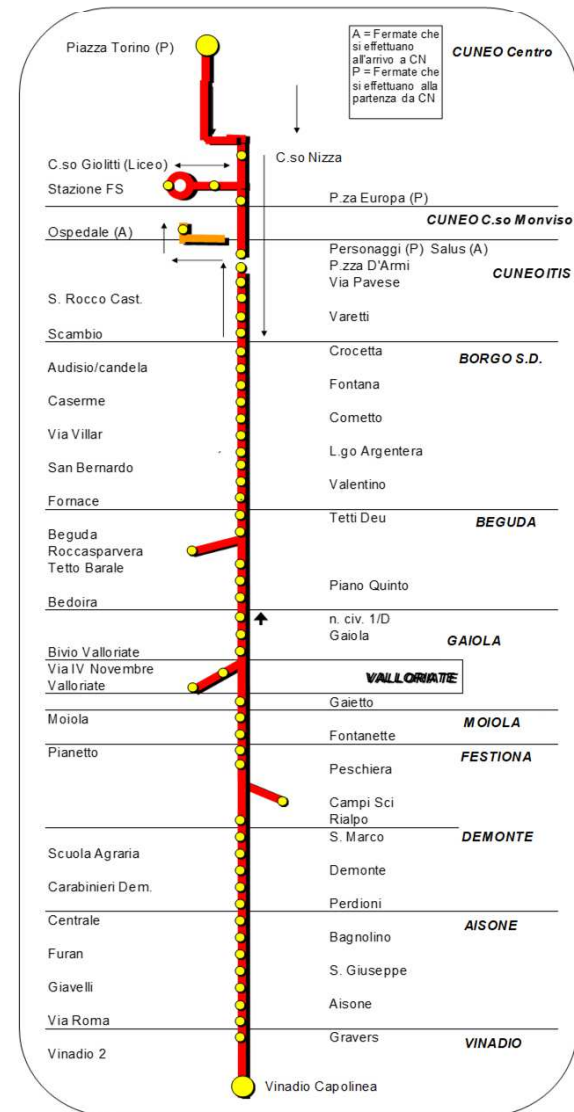

- = effettuazione della corsa **TUTTO L'ANNO**
- ▲ = effettuazione della corsa nei **GIORNI DI SCUOLA** (come da calendario scolastico Regionale)
- = effettuazione della corsa nei giorni **NON SCOLASTICI** (come da calendario scolastico Regionale)
- 1 = La corsa non si effettua al martedì
- 2 = Il collegamento con **Festiona - Campi Sci da Fondo** si effettua nei soli giorni scolastici con le corse 2201 e 2857.
- 3 = Il collegamento con **Festiona - Campi Sci da Fondo** si effettua nei giorni scolastici con le corse 2214 e 2218 solo a richiesta dei passeggeri.
- 4 = Fermate in CUNEO: Piazza Torino - H&M civ.4 - Bruna Rosso - Stazione FS - Ospedale - ITIS - San Rocco Circonvallazione
- 5 = Coincidenza a Borgo San Dalmazzo fermata Valentino con corsa n. 2822 proveniente dall'Alberghiero di Dronero

Percorso e fermate in arrivo a Cuneo: Corso Francia (Piazza d'Armi) - Corso Nizza (Salus) - Corso Galileo Ferraris - Corso Monviso (Ospedale) - Piazzale Libertà (Stazione Fs) - Corso Giolitti (Liceo Classico) - Corso Nizza (Muzak dischi- Banca d'Italia) - Corso Giovanni XXIII - Piazza Torino.

Percorso e fermate in partenza da Cuneo: Piazza Torino - Corso Kennedy - Corso Soleri - Corso Nizza (H&M civ.4 - Bruna Rosso) - Corso Giolitti - Piazzale Libertà (Stazione Fs) - Corso Giolitti (Liceo Classico) - Corso Nizza (Piazza Europa - Personaggi) - Corso Francia (Piazza d'Armi).

93

CUNEO VINADIO

SALUZZO	Via Circonvallazione, 19	0175.478811
CUNEO	Via Pascal, 7	0171.301617
MONDOVI	Via della Funicolare, 27	0174.40285
ALBA	Piazza Dogliotti, 1	0173.362949
CARIGNANO	Strada Saluzzo, 63/13	011.9697190
VILLAFRANCA P.TE	Via Vigone, 8	011.9800000
TORINO	Via Natta, 6	011.2263190

Miglioriamo insieme il servizio
info@buscompany.it www.buscompany.it

ORARI

AVVISI

Gli orari di Bus Company ora sono a portata di smartphone. Inquadra con il tuo cellulare il Qr Code, in pochi secondi avrai accesso a tutti gli orari aggiornati. Oppure visita il nostro sito www.buscompany.it

PROVALO ORA!

RIVENDITE

Puoi scaricare la nostra App Bus Company per Android e iPhone per essere sempre informato!

Alla **DOMENICA** e **NEI GIORNI FESTIVI** gli autobus non transitano nel centro di CUNEO.

EFFETTUANO LE FERMATE IN PARTENZA DA CUNEO:

- P. zza Torino
- Foro Boario
- Stazione FS
- LICEO

EFFETTUANO LE FERMATE IN ARRIVO A CUNEO:

- Ospedale
- Stazione FS
- Ang. C.so Dante
- Foro Boario
- P. zza Torino