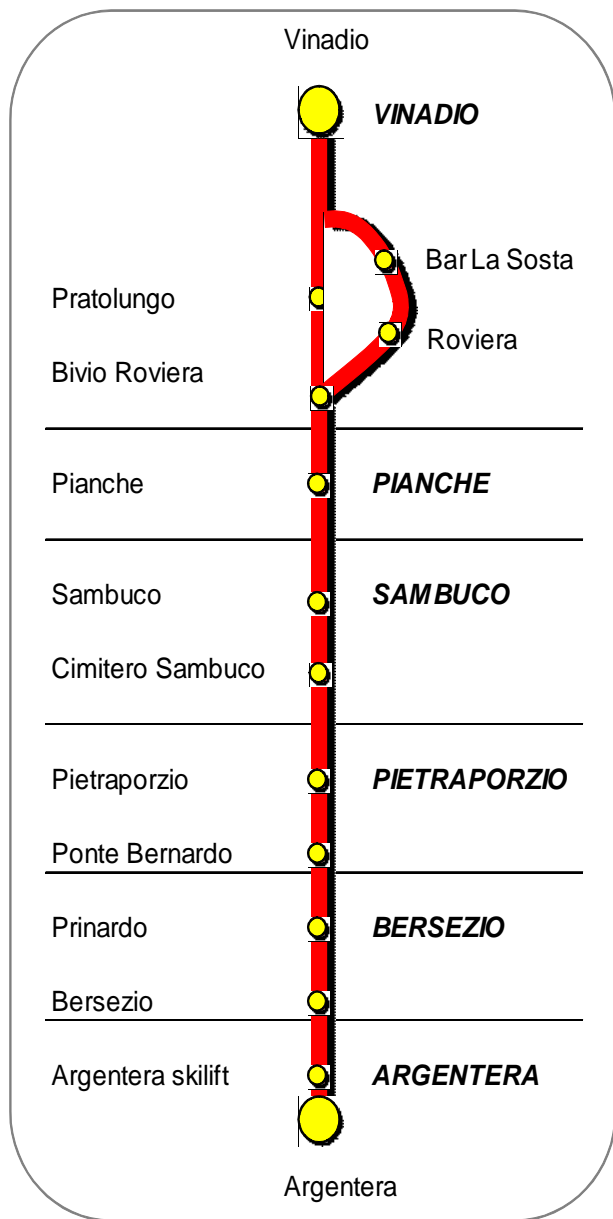

● = effettuazione della corsa nei GIORNI NON SCOLASTICI (come da calendario scolastico Regionale)

CUNEO CENTRO

1	CUNEO C.so MONVISO
1	1 CUNEO ITIS
2	2 2 BORGIO SAN DALMAZZO
3	3 3 1 BEGUDA
4	4 4 2 1 GAIOLA
4	4 4 2 2 1 MOIOLA
4	4 4 3 2 1 VALLORRIATE
5	5 5 3 3 2 1 1 FESTIGNA
6	6 6 4 3 3 2 2 1 DEMONTÉ
7	7 7 5 5 4 3 3 3 2 AISONE
8	8 8 6 5 5 4 4 3 3 1 VINADIO
9	9 9 7 7 6 5 5 4 4 2 2 PIANCHE
10	10 10 8 8 7 6 6 5 5 3 3 2 BAGNI
10	10 10 8 8 7 6 6 5 5 3 3 1 3 SAMBUCO
11	11 11 9 8 8 7 7 6 5 4 3 2 3 1 PIETRAPORZIO
11	11 11 10 9 9 8 8 7 6 5 4 5 3 2 BERSEZIO
12	12 12 11 11 10 9 9 9 8 7 6 5 5 4 3 1 ARGENTERA

Supplemento acquisto biglietto a bordo autobus

€1,00	dalla fascia 1 alla fascia 6	€2,00	dalla fascia 12 alla fascia 14
€1,50	dalla fascia 7 alla fascia 11	€2,50	dalla fascia 15 alla fascia 17

D.G.R. 13-6608 del 04/11/2013 - dal 1/12/2013

fascia	corsa semplice		settimanale	mensile	trimestrale	annuale	annuale studenti
	a terra	a bordo					
1 A	1,50	2,50	8,55	30,50	82,00	274,00	243,50
2 B	1,90	2,90	10,65	38,00	102,50	345,00	303,00
3 C	2,10	3,10	12,90	46,50	126,50	416,00	370,50
4 D	2,70	3,70	16,20	58,50	157,00	524,00	466,00
5 E	3,00	4,00	18,40	65,50	177,00	589,50	522,00
6 F	3,50	4,50	20,00	72,50	195,00	648,00	577,50
7 G	3,80	5,30	21,30	77,00	208,00	694,50	613,50
8 H	4,10	5,60	22,90	83,50	225,50	747,00	665,50
9 I	4,40	5,90	25,20	89,50	241,00	805,50	713,00
10 L	4,60	6,10	26,50	93,50	253,50	840,50	745,00
11 M	5,20	6,70	27,70	100,50	270,50	907,50	801,00
12 N	5,70	7,70	28,70	104,00	280,50	940,50	828,50

102

VINADIO
ARGENTERA

A VINADIO si effettua il trasbordo tra gli autobus in servizio tra la bassa Valle e l'alta Valle.