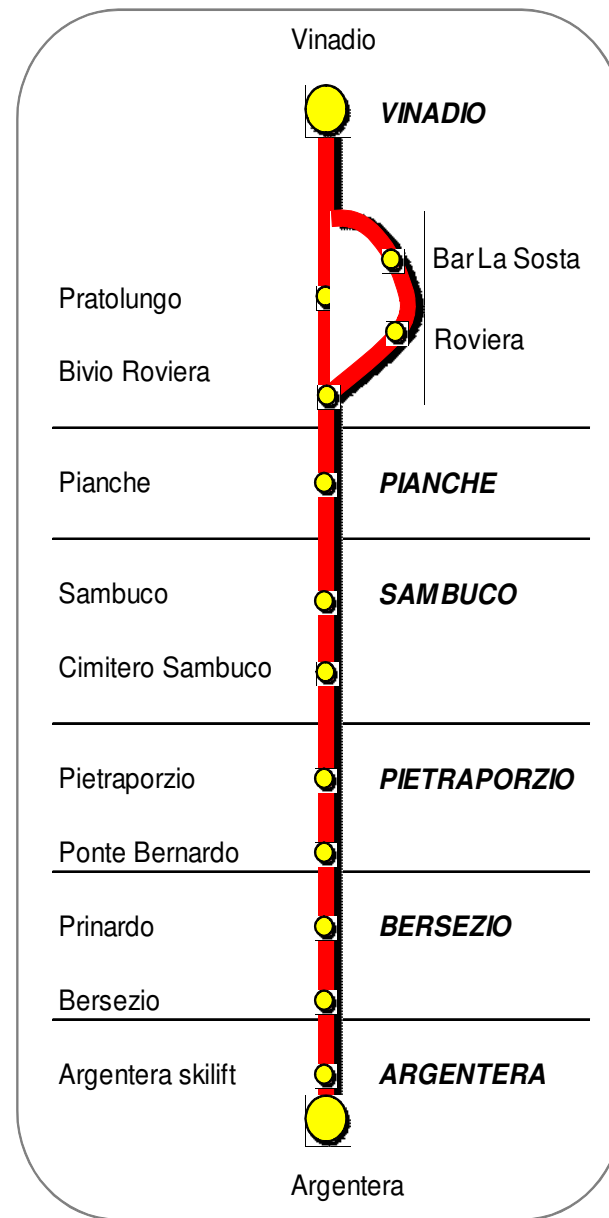

A VINADIO si effettua il trasbordo tra gli autobus in servizio tra la bassa Valle e l'alta Valle.

CUNEO CENTRO

1	CUNEO C.so MONVISO
1	1 CUNEO ITIS
2	2 2 BORGO SAN DALMAZZO
3	3 3 1 BEGUDA
4	4 4 2 1 GAIOLA
4	4 4 2 2 1 MOIOLA
4	4 4 3 2 1 VALLORRIATE
5	5 5 3 3 2 1 1 FESTIONA
6	6 6 4 3 3 2 2 1 DEMONTE
7	7 7 5 5 4 3 3 3 2 AISONE
8	8 8 6 5 5 4 4 3 3 1 VINADIO
9	9 9 7 7 6 5 5 4 2 2 PIANCHE
10	10 10 8 8 7 6 6 5 5 3 2 BAGNI
10	10 10 8 8 7 6 6 5 5 3 3 1 3 SAMBUCO
11	11 11 9 8 8 7 7 6 5 4 3 2 3 1 PIETRAPORZIO
11	11 11 10 9 9 8 8 7 6 5 4 5 3 2 BERSEZIO
12	12 12 11 11 10 9 9 9 8 7 6 5 5 4 3 1 ARGENTERA

Supplemento acquisto biglietto a bordo autobus

€ 1,00	dalla fascia 1 alla fascia 6	€ 2,00	dalla fascia 12 alla fascia 14
€ 1,50	dalla fascia 7 alla fascia 11	€ 2,50	dalla fascia 15 alla fascia 17

D.G.R. 13-6608 del 04/11/2013 - dal 1/12/2013

fascia	corsa semplice		settimanale	mensile	trimestrale	annuale	annuale studenti
	a terra	a bordo					
1 A	1,50	2,50	8,55	30,50	82,00	274,00	243,50
2 B	1,90	2,90	10,65	38,00	102,50	345,00	303,00
3 C	2,10	3,10	12,90	46,50	126,50	416,00	370,50
4 D	2,70	3,70	16,20	58,50	157,00	524,00	466,00
5 E	3,00	4,00	18,40	65,50	177,00	589,50	522,00
6 F	3,50	4,50	20,00	72,50	195,00	648,00	577,50
7 G	3,80	5,30	21,30	77,00	208,00	694,50	613,50
8 H	4,10	5,60	22,90	83,50	225,50	747,00	665,50
9 I	4,40	5,90	25,20	89,50	241,00	805,50	713,00
10 L	4,60	6,10	26,50	93,50	253,50	840,50	745,00
11 M	5,20	6,70	27,70	100,50	270,50	907,50	801,00
12 N	5,70	7,70	28,70	104,00	280,50	940,50	828,50

102 VINADIO ARGENTERA

Miglioriamo insieme il servizio
info@buscompany.it www.buscompany.it