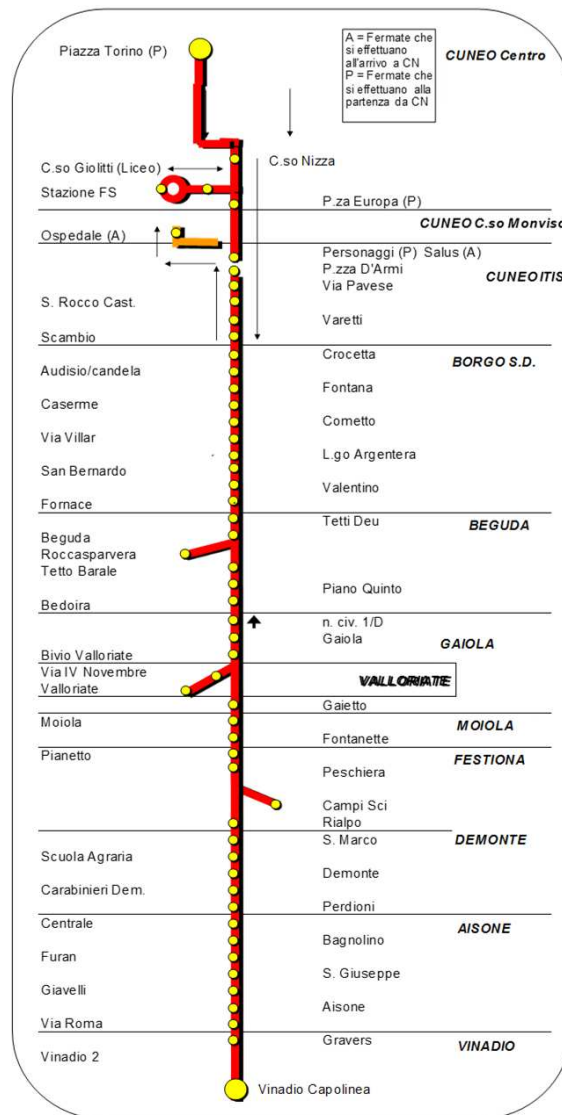

- = effettuazione della corsa TUTTO L'ANNO
- ▲ = effettuazione della corsa nei GIORNI DI SCUOLA (come da calendario scolastico Regionale)
- = effettuazione della corsa nei giorni NON SCOLASTICI (come da calendario scolastico Regionale)

1. 1 = La corsa non si effettua al martedì
2. 2 = Il collegamento con **Festiona - Campi Sci da Fondo** si effettua nei soli giorni scolastici con le corse 2201 e 2857.
3. 3 = Il collegamento con **Festiona - Campi Sci da Fondo** si effettua nei giorni scolastici con le corse 2214 e 2218 solo a richiesta dei passeggeri.
4. 4 = Fermate in CUNEO: Piazza Torino - H&M civ.4 - Bruna Rosso - Stazione FS - Ospedale - ITIS - San Rocco Circonvallazione
5. 5 = Coincidenza a Borgo San Dalmazzo fermata Valentino con corsa n. 2822 proveniente dall'Alberghiero di Dronero

Percorso e fermate in arrivo a Cuneo: Corso Francia (Piazza d'Armi) - Corso Nizza (Salus) - Corso Galileo Ferraris - Corso Monviso (Ospedale) - Piazzale Libertà (Stazione Fs) - Corso Giolitti (Liceo Classico) - Corso Nizza (Muzak dischi- Banca d' Italia) - Corso Giovanni XXIII - Piazza Torino.

Percorso e fermate in partenza da Cuneo: Piazza Torino - Corso Kennedy - Corso Soleri - Corso Nizza (H&M civ.4 - Bruna Rosso) - Corso Giolitti - Piazzale Libertà (Stazione Fs) - Corso Giolitti (Liceo Classico) - Corso Nizza (Piazza Europa - Personaggi) - Corso Francia (Piazza d' Armi).

93

CUNEO VINADIO

SALUZZO	Via Circonvallazione, 19	0175.478811
CUNEO	Discesa Bellavista	0171.674400
MONDOVI	Via Torino, 61	0174.40285
ALBA	Piazza Dogliotti, 1	0173.362949
CARIGNANO	Strada Saluzzo, 63/13	011.9697190
VILLAFRANCA P.TE	Via Vigone, 8	011.9800000
TORINO	Via Natta, 6	011.2263190

Miglioriamo insieme il servizio
info@buscompany.it www.buscompany.it

ORARI

AVVISI

Gli orari di Bus Company ora sono a portata di smartphone. Inquadra con il tuo cellulare il Qr Code, in pochi secondi avrai accesso a tutti gli orari aggiornati. Oppure visita il nostro sito www.buscompany.it
PROVALO ORA!

RIVENDITE

Puoi scaricare la nostra App Bus Company per Android e iPhone per essere sempre informato!

Alla **DOMENICA** e **NEI GIORNI FESTIVI** gli autobus non transitano nel centro di CUNEO.

EFFETTUANO LE FERMATE IN PARTENZA DA CUNEO:

P.zza Torino
Foro Boario
Stazione FS
LICEO

EFFETTUANO LE FERMATE IN ARRIVO A CUNEO:

Ospedale
Stazione FS
Ang.C.so Dante
Foro Boario
P.zza Torino