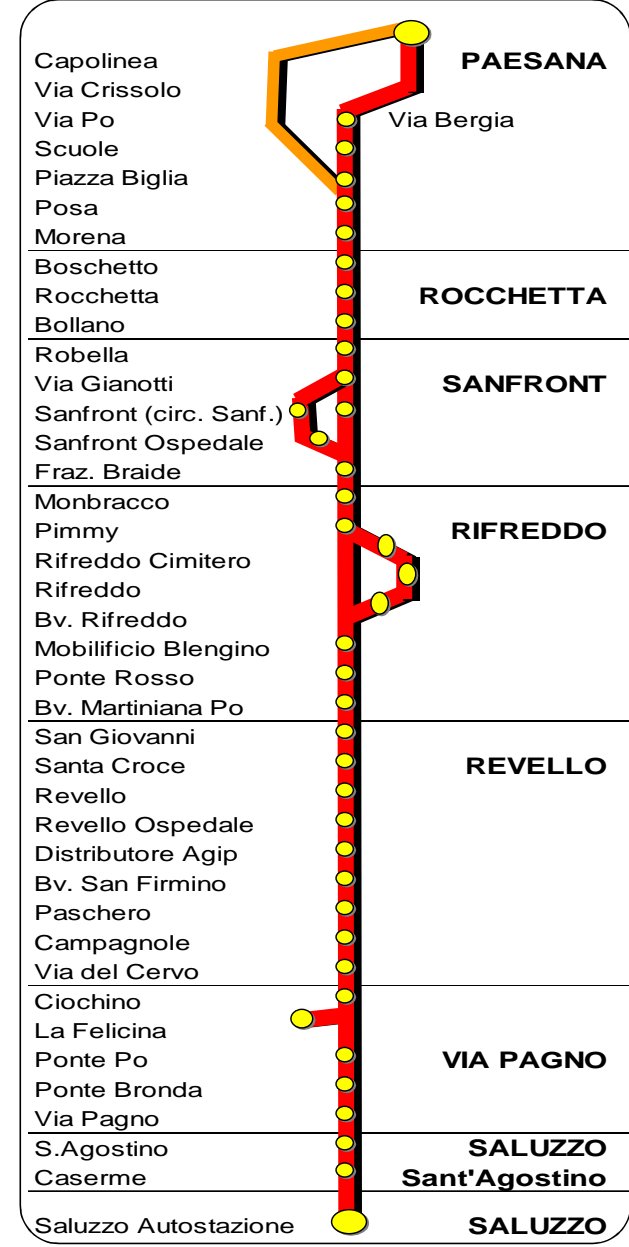

Al LUNEDÌ dalle ore 6.20 alle ore 14.30 le corse transitano sulla circonvallazione di SANFRONT

Al VENERDÌ da inizio servizio fino alle ore 13.00 le corse transitano sulla circonvallazione di Paesana

SALUZZO FS

1	1	SALUZZO AUTOSTAZIONE						
1	1	SALUZZO SANT'AGOSTINO						
1	1	1	VIA PAGNO					
2	2	2	1	REVELLO				
3	3	3	2	1	RIFREDDO			
4	4	4	3	2	1	SANFRONT		
4	4	4	3	2	2	1	ROCCHETTA	
5	5	5	4	3	2	2	1	PAESANA

Supplemento acquisto biglietto a bordo autobus

€ 1,00	dalla fascia 1 alla fascia 6

SALUZZO	Via Circonvallazione, 19	0175.478811
CUNEO	Discesa Bellavista	0171.67400
MONDOVI	Via della Funicolare, 27	0174.40285
ALBA	Piazza Dogliotti, 1	0173.362949
CARIGNANO	Strada Saluzzo, 63/13	011.9697190
VILLAFRANCA P.TE	Via Vigone, 8	011.9800000
TORINO	Via Natta, 6	011.2263190

104

PAESANA
SALUZZO

Miglioriamo insieme il servizio
info@buscompany.it www.buscompany.it