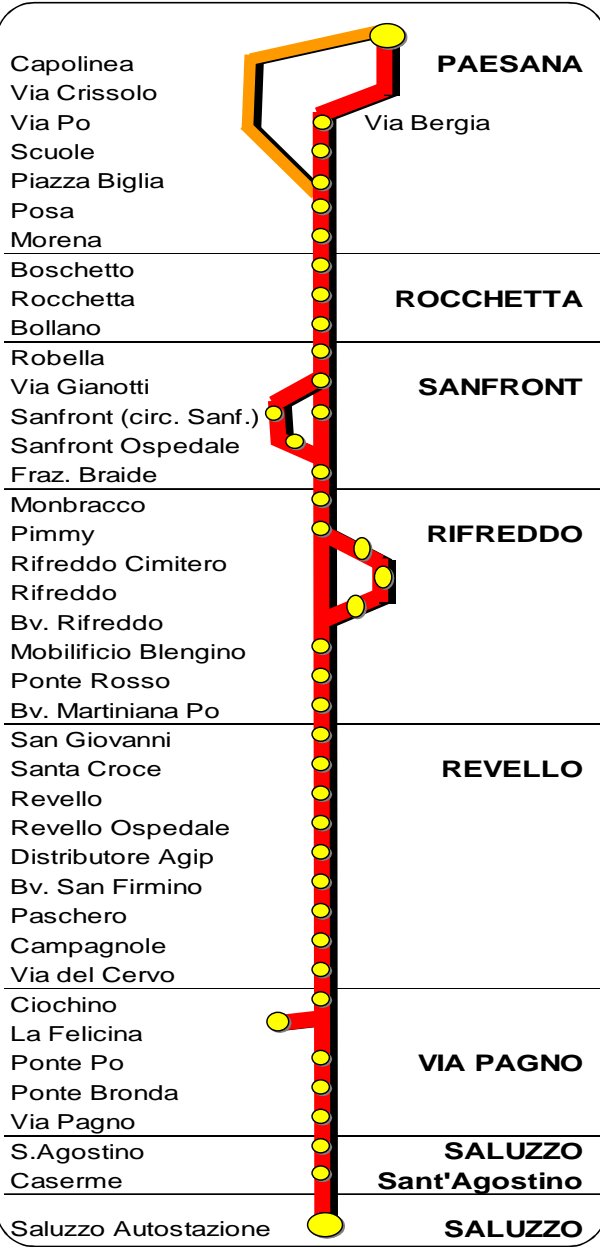

Al LUNEDÌ dalle ore 6.20 alle ore 14.30 le corse transitano sulla circonvallazione di SANFRONT | Al VENERDÌ da inizio servizio fino alle ore 13.00 le corse transitano sulla circonvallazione di Paesana

SALUZZO FS							
1	1	SALUZZO ATI					
1	1	SALUZZO SANT'AGOSTINO					
1	1	1	VIA PAGNO				
2	2	2	1	REVELLO			
3	3	3	2	1	RIFREDDO		
4	4	4	3	2	1	SANFRONT	
4	4	4	3	2	2	1	ROCCHETTA
5	5	5	4	3	2	2	1 PAESANA

Supplemento acquisto biglietto a bordo autobus
€ 1,00 dalla fascia 1 alla fascia 6

SALUZZO	Via Circonvallazione, 19	0175.478811
CUNEO	Discesa Bellavista	0171.67400
MONDOVI	Via Torino, 61	0174.40285
ALBA	Piazza Dogliotti, 1	0173.362949
CARIGNANO	Strada Saluzzo, 63/13	011.9697190
VILLAFRANCA P. TE	Via Vigone, 8	011.9800000
TORINO	Via Natta, 6	011.2263190

104 PAESANA SALUZZO

Miglioriamo insieme il servizio
info@buscompany.it www.buscompany.it