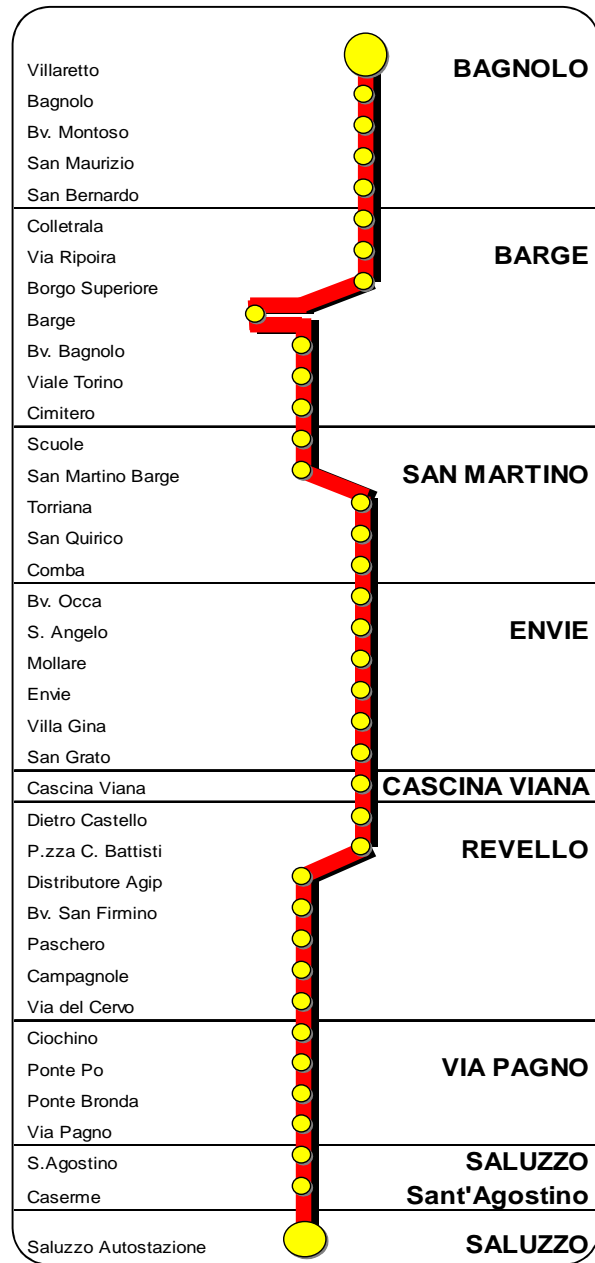

■ - A = effettuazione della corsa **TUTTO L'ANNO ESCLUSO AGOSTO**
■ = effettuazione della corsa **TUTTO L'ANNO**

▲ = effettuazione della corsa nei **GIORNI DI SCUOLA** (come da calendario scolastico Regionale)
● = effettuazione della corsa nei giorni **NON SCOLASTICI** (come da calendario scolastico Regionale)

1 = il collegamento con Villaretto si effettua solo nei giorni di scuola
2 = proviene da Paesana
3 = prosegue fino a Paesana

4 = la corsa 1643 attende l'arrivo della corse 1451 da CUNEO, 1048 da TORINO, 0028 da SALUZZO FS
5 = le corse 1665 e 1666 non si effettuano dal 1° al 31 agosto
6 = si effettua solo al lunedì e al giovedì scolastici (come da calendario scolastico Regionale)

SALUZZO Autostazione

1	1	SALUZZO SANT'AGOSTINO	
1	1	VIA PAGNO	
2	2	1	REVELLO
3	3	2	1 CASCINA VIANA
3	3	2	1 1 ENVIE
4	4	3	2 2 2 SAN MARTINO DI BARGE
5	5	4	3 2 2 1 BARGE
6	6	5	4 3 3 2 1 BAGNOLO

Tariffa per fermate della stessa località	FASCIA 1
Bagaglio non accompagnato	€ 4,00

D.G.R. 13-6608 del 04/11/2013 - dal 1/12/2013

FASCIA	CREDITO TRASPORTI	BIGLIETTO A BORDO	SETTIMANALE	MENSILE	TRIMESTRALE	ANNUALE	ANNUALE STUDENTI
1 A	1,50	2,50	8,55	30,50	82,00	274,00	243,50
2 B	1,90	2,90	10,65	38,00	102,50	345,00	303,00
3 C	2,10	3,10	12,90	46,50	126,50	416,00	370,50
4 D	2,70	3,70	16,20	58,50	157,00	524,00	466,00
5 E	3,00	4,00	18,40	65,50	177,00	589,50	522,00
6 F	3,50	4,50	20,00	72,50	195,00	648,00	577,50

105

BAGNOLO
SALUZZO

Miglioriamo insieme il servizio
info@buscompany.it www.buscompany.it