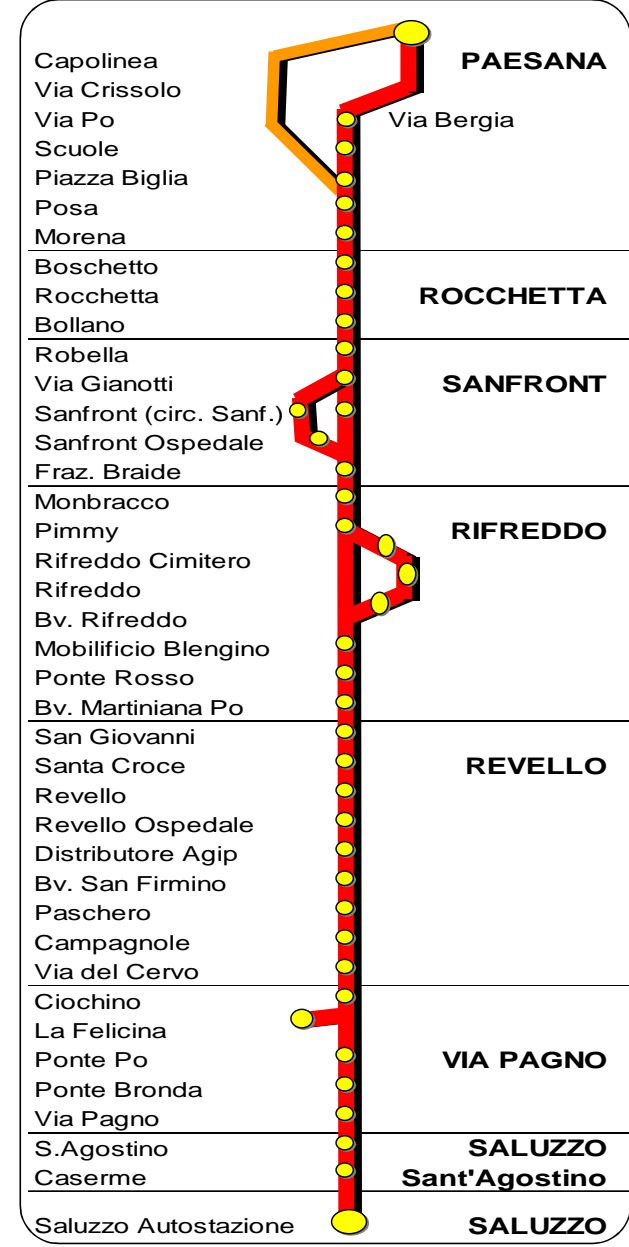

Al LUNEDÌ dalle ore 6.20 alle ore 14.30 le corse transitano sulla circonvallazione di SANFRONT

Al VENERDÌ da inizio servizio fino alle ore 13.00 le corse transitano sulla circonvallazione di Paesana

SALUZZO FS

1	1	SALUZZO AUTOSTAZIONE						
1	1	SALUZZO SANT'AGOSTINO						
1	1	1	VIA PAGNO					
2	2	2	1	REVELLO				
3	3	3	2	1	RIFREDDO			
4	4	4	3	2	1	SANFRONT		
4	4	4	3	2	2	1	ROCCHETTA	
5	5	5	4	3	2	2	1	PAESANA

Supplemento acquisto biglietto a bordo autobus

€ 1,00	dalla fascia 1 alla fascia 6

SALUZZO	Via Circonvallazione, 19	0175.478811
CUNEO	Discesa Bellavista	0171.67400
MONDOVÌ	Via della Funicolare, 27	0174.40285
ALBA	Piazza Dogliotti, 1	0173.362949
CARIGNANO	Strada Saluzzo, 63/13	011.9697190
VILLAFRANCA P.TE	Via Vigone, 8	011.9800000
TORINO	Via Natta, 6	011.2263190

104

PAESANA
SALUZZO

Miglioriamo insieme il servizio
info@buscompany.it www.buscompany.it