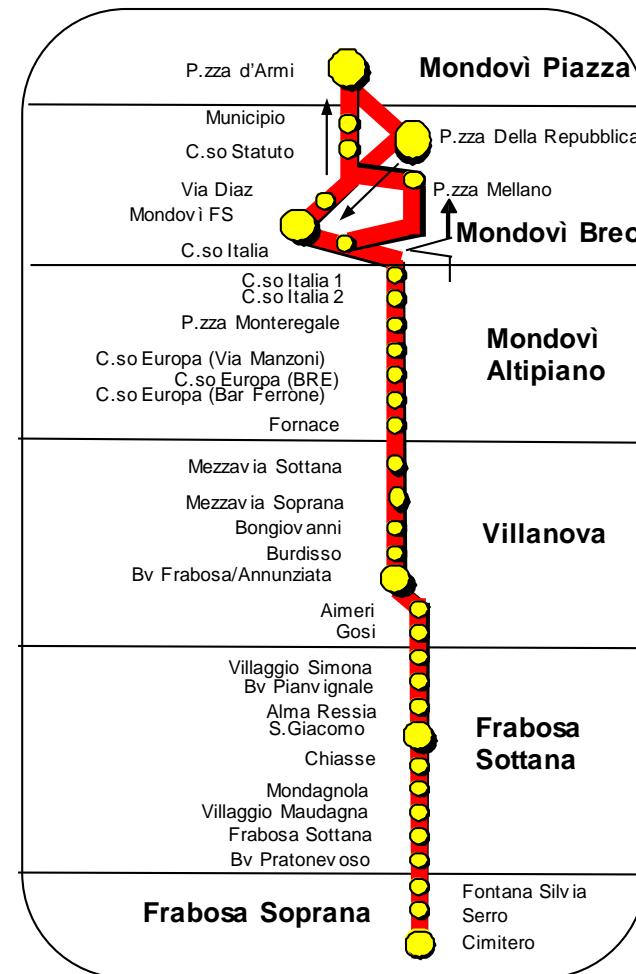

Percorso e fermate in arrivo a Mondovì: Corso Europa (Bar Ferrone - BRE - Via Manzoni) - Piazza Montereale (fermata) - Corso Italia (Corso Italia 2 - Corso Italia 1 - ACI) - Piazza Centro (Stazione FS) - Corso Italia (ACI) - Via Primo Alpini - Piazza Mellano (fermata GTT) - Via Cornice - Via Einaudi - Piazza Della Repubblica (Movicentro) - Via Einaudi - Via Cornice - Piazza Mellano (fermata GTT) - Via Torino (Cimitero - Consorzio Agrario - Borgo Aragno)

Gli abbonati da e per Mondovì Piazza possono usufruire, senza supplemento di prezzo, della Funicolare

D.G.R. 13-6608 del 04/11/2013 - dal 1/12/2013

MONDOVÌ PIAZZA

A	MONDOVÌ		
C	B	VILLANOVA	
D	C	B	FRABOSA SOTTANA
E	D	B	A FRABOSA SOPRANA

Tariffa per fermate della stessa località **FASCIA 1**

Bagaglio non accompagnato € 4,00

fascia	corsa semplice		settimanale	mensile	trimestrale	annuale	annuale studenti	
	a terra	a bordo						
1	A	1,50	2,50	8,55	30,50	82,00	274,00	243,50
2	B	1,90	2,90	10,65	38,00	102,50	345,00	303,00
3	C	2,10	3,10	12,90	46,50	126,50	416,00	370,50
4	D	2,70	3,70	16,20	58,50	157,00	524,00	466,00
5	E	3,00	4,00	18,40	65,50	177,00	589,50	522,00

Supplemento acquisto biglietto a bordo autobus

€ 1,00	dalla fascia 1 alla fascia 6	€ 2,00	dalla fascia 12 alla fascia 14
€ 1,50	dalla fascia 7 alla fascia 11	€ 2,50	dalla fascia 15 alla fascia 17

109

MONDOVÌ
FRABOSA SOPRANA

BUS

COMPANY

SALUZZO	Via Circonvallazione, 19	0175.478811
CUNEO	Discesa Bellavista	0171.67400
MONDOVÌ	Via Torino, 61	0174.40285
ALBA	Piazza Dogliotti, 1	0173.362949
CARIGNANO	Strada Saluzzo, 63/13	011.9697190
VILLAFRANCA P.TE	Via Vigone, 8	011.9800000
TORINO	Via Natta, 6	011.2263190

Miglioriamo insieme il servizio
info@buscompany.it www.buscompany.it