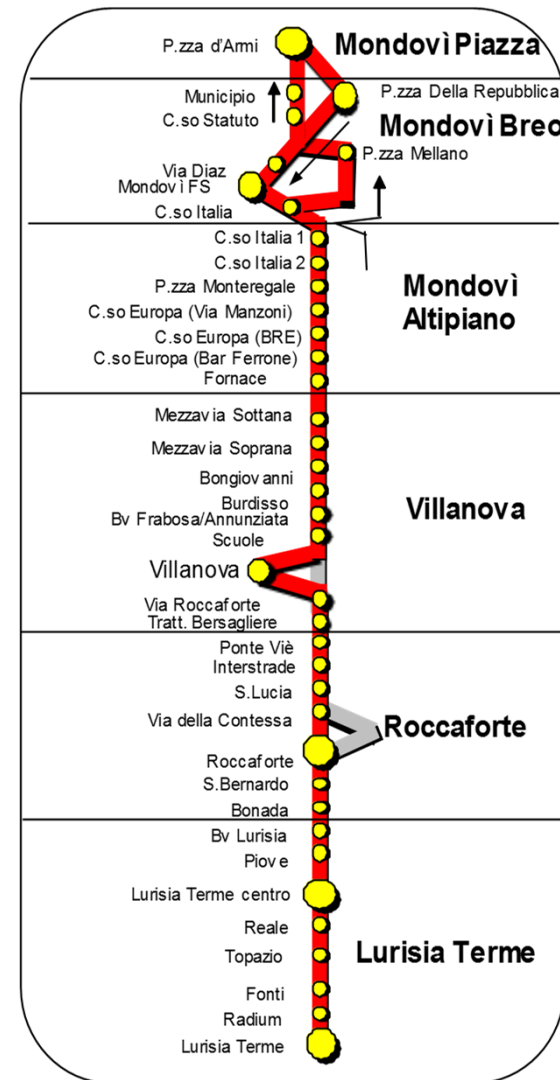

Gli abbonati da e per Mondovì Piazza possono usufruire, senza supplemento di prezzo, della Funicolare.

D.G.R. 13-6608 del 04/11/2013 - dal 1/12/2013

fascia	corsa semplice		settimanale	mensile	trimestrale	annuale	annuale studenti
	a terra	a bordo					
1 A	1,50	2,50	8,55	30,50	82,00	274,00	243,50
2 B	1,90	2,90	10,65	38,00	102,50	345,00	303,00
3 C	2,10	3,10	12,90	46,50	126,50	416,00	370,50
4 D	2,70	3,70	16,20	58,50	157,00	524,00	466,00
5 E	3,00	4,00	18,40	65,50	177,00	589,50	522,00

MONDOVÌ' Piazza			
A	MONDOVÌ'		
C	B	VILLANOVA	
D	C	A	ROCCAFORTE
E	D	B	A
LURISIA TERME			

ORARI

AVVISI

Gli orari di Bus Company ora sono a portata di smartphone. Inquadra con il tuo cellulare il Qr Code, in pochi secondi avrai accesso a tutti gli orari aggiornati. Oppure visita il nostro sito www.buscompany.it PROVALO ORA!

RIVENDITE

Puoi scaricare la nostra App Bus Company per Android e iPhone per essere sempre informato!

Supplemento acquisto biglietto a bordo autobus

€ 1,00 dalla fascia 1 alla fascia 6

€ 1,50 dalla fascia 7 alla fascia 11

Miglioriamo insieme il servizio
info@buscompany.it www.buscompany.it

99

MONDOVÌ LURISIA TERME

SALUZZO	Via Circonvallazione, 19	0175.478811
CUNEO	Discesa Bellavista	0171.67400
MONDOVÌ	Via Torino, 61	0174.40285
ALBA	Piazza Dogliotti, 1	0173.362949
CARIGNANO	Strada Saluzzo, 63/13	011.9697190
VILLAFRANCA P.TE	Via Vigone, 8	011.9800000
TORINO	Via Natta, 6	011.2263190