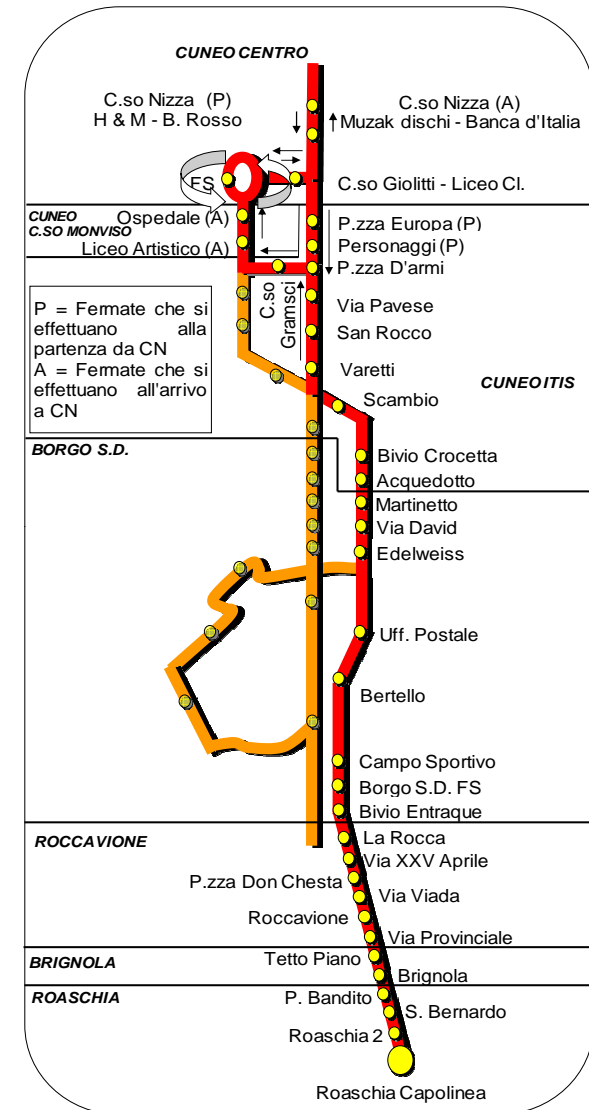

Percorso e fermate in partenza da Cuneo: Corso Nizza (H&M civ. 4 - Bruna Rosso) - Corso Giolitti - Piazzale Libertà (Stazione FS) - Corso Giolitti (Liceo Classico) - Corso Nizza (Piazza Europa - Personaggi) - Corso Francia (Piazza d'Armi)

Gli orari di Bus Company ora sono a portata di smartphone. Inquadra con il tuo cellulare il Qr Code, in pochi secondi avrai accesso a tutti gli orari aggiornati. Oppure visita il nostro sito www.buscompany.it
PROVALO ORA!

ORARI

AVVISI

RIVENDITE

Puoi scaricare la nostra App Bus Company per Android e iPhone per essere sempre informato!

CUNEO CENTRO

1	1	CUNEO C.so MONVISO	
1	1	CUNEO ITIS	
2	2	2	BORGO SAN DALMAZZO
3	3	3	1 ROCCAVIONE
4	4	4	2 1 BRIGNOLA
4	4	4	3 2 1 ROASCHIA

D.G.R. 13-6608 del 04/11/2013 - dal 1/12/2013

fascia	corsa semplice		settimanale	mensile	trimestrale	annuale	annuale studenti	
	a terra	a bordo						
1	A	1,50	2,50	8,55	30,50	82,00	274,00	243,50
2	B	1,90	2,90	10,65	38,00	102,50	345,00	303,00
3	C	2,10	3,10	12,90	46,50	126,50	416,00	370,50
4	D	2,70	3,70	16,20	58,50	157,00	524,00	466,00

Tariffa per fermate della stessa località **FASCIA 1**

Bagaglio non accompagnato € **4,00**

Supplemento acquisto biglietto a bordo autobus

€ 1,00	dalla fascia 1 alla fascia 6	€ 2,00	dalla fascia 12 alla fascia 14
€ 1,50	dalla fascia 7 alla fascia 11	€ 2,50	dalla fascia 15 alla fascia 17

116 CUNEO ROASCHIA

SALUZZO	Via Circonvallazione, 19	0175.478811
CUNEO	Discesa Bellavista	0171.67400
MONDOVI	Via Torino, 61	0174.40285
ALBA	Piazza Dogliotti, 1	0173.362949
CARIGNANO	Strada Saluzzo, 63/13	011.9697190
VILLAFRANCA P.TE	Via Vigone, 8	011.9800000
TORINO	Via Natta, 6	011.2263190

Miglioriamo insieme il servizio
info@buscompany.it www.buscompany.it