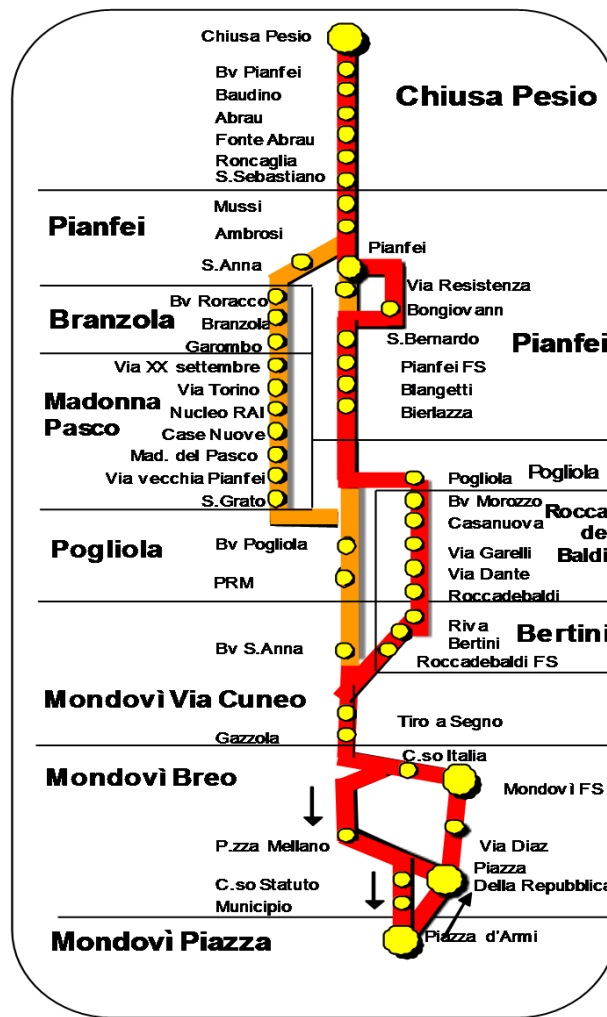

▲ = effettuazione della corsa nei **GIORNI DI SCUOLA** (come da calendario scolastico Regionale)

1 = La corsa 3426 non effettua la deviazione Roccadebaldi

Percorso a Roccadebaldi: Via Pogliola, Piazza Pio VII (fermata Capoluogo) - Piazza Morozzo della Rocca (Inversione di marcia) - Piazza Pio VII - Via Pogliola.

Percorso e fermate in partenza da Mondovì: Via Torino (Borgo Aragno - Consorzio Agrario - Cimitero) - Piazza Mellano (fermata GTT) - Via Cornice - Via Einaudi - Piazza della Repubblica (Movicentro) - Via Einaudi - Via Cornice - Piazza Mellano (fermata GTT) - Via Diaz - (fermata) - Piazza Centro (Stazione FS) - Corso Italia (ACI) - Via Cuneo (Gazzola - Tirassegno)

Percorso e fermate in arrivo a Mondovì: Via Cuneo (Tirassegno - Gazzola) - Corso Italia (ACI) - Piazza Centro (Stazione FS) - Corso Italia (ACI) - Via Primo Alpini - Piazza Mellano (fermata GTT) - Via Cornice - Via Einaudi - Piazza della Repubblica (Movicentro) - Via Einaudi - Via Cornice - Piazza Mellano (fermata GTT) - Via Torino (Cimitero - Consorzio Agrario - Borgo Aragno)

Gli abbonati da e per Mondovì Piazza possono usufruire, senza supplemento di prezzo, della Funicolare.

96

CHIUSA PESIO MONDOVÌ

Gli orari di Bus Company ora sono a portata di smartphone. Inquadra con il tuo cellulare il Qr Code, in pochi secondi avrai accesso a tutti gli orari aggiornati. Oppure visita il nostro sito www.buscompany.it PROVALO ORA!

ORARI

AVVISI

RIVENDITE

Puoi scaricare la nostra App Bus Company per Android e iPhone per essere sempre informato!

CHIUSA PESIO

B	PIANFEI							
-	A	BRANZOLA						
-	B	A	MAD. PASCO					
C	B	B	A	POGLIOLA				
C	B	-	-	A	ROCCADEBALDI			
D	C	-	-	A	BERTINI			
D	C	D	C	B	B	MONDOVÌ		
E	D	E	D	C	C	C	A	MONDOVÌ Piazza

Tariffa per fermate della stessa località **FASCIA 1**

Bagaglio non accompagnato € 4,00

D.G.R. 13-6608 del 04/11/2013 - dal 1/12/2013

fascia	corsa semplice		10 corse	settimanale	mensile	trimestrale	annuale	annuale studenti	
	a terra	a bordo							
1	A	1,50	2,50	14,00	8,55	30,50	82,00	274,00	243,50
2	B	1,90	2,90	17,70	10,65	38,00	102,50	345,00	303,00
3	C	2,10	3,10	19,50	12,90	46,50	126,50	416,00	370,50
4	D	2,70	3,70	25,10	16,20	58,50	157,00	524,00	466,00
5	E	3,00	4,00	28,40	18,40	65,50	177,00	589,50	522,00

SALUZZO	Via Circonvallazione, 19	0175.478811
CUNEO	Discesa Bellavista	0171.67400
MONDOVÌ	Via della Funicolare, 27	0174.40285
ALBA	Piazza Dogliotti, 1	0173.362949
CARIGNANO	Strada Saluzzo, 63/13	011.9697190
VILLAFRANCA P.TE	Via Vigone, 8	011.9800000
TORINO	Via Natta, 6	011.2263190

Miglioriamo insieme il servizio
info@buscompany.it www.buscompany.it