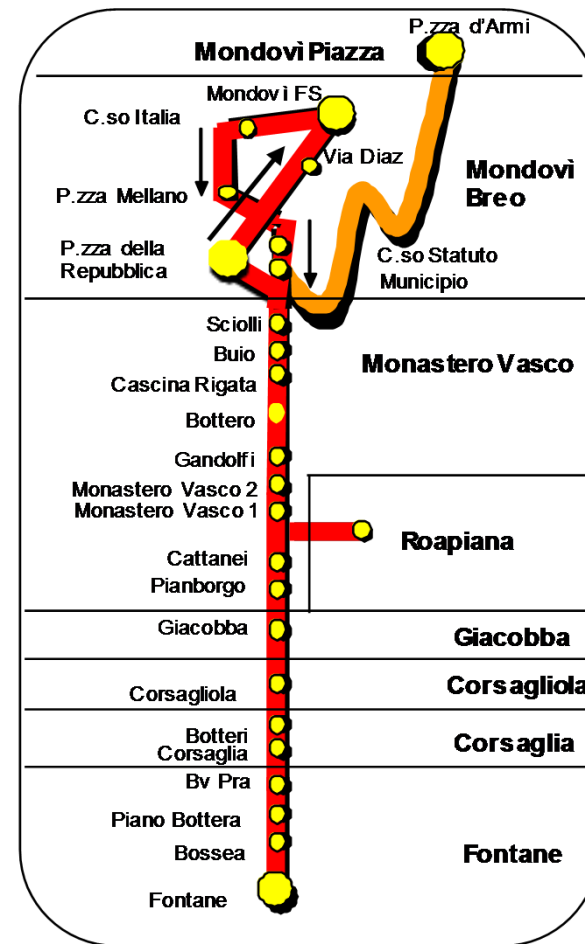

▲ = effettuazione della corsa nei GIORNI DI SCUOLA (come da calendario scolastico Regionale)
● = effettuazione della corsa nei GIORNI NON SCOLASTICI (come da calendario scolastico Regionale)

Percorso e fermate in partenza da Mondovì: Via Torino (Borgo Aragno - Consorzio Agrario - Cimitero) - Via Diaz (fermata) - Piazza Centro (Stazione FS) - Corso Italia (ACI) - Via Primo Alpini - Piazza Mellano (fermata GTT) - Via Cornice - Via Einaudi - Corso Statuto (edicola giornali - Municipio) - Via Calleri S.S. 28

Percorso e fermate in arrivo a Mondovì: Via Calleri S.S. 28 - Ponte della Madonnina - Via Malfatti (fermata) - Via Durando - Piazza Della Repubblica (Movicentro) - Via Einaudi - Via Cornice - Piazza Mellano (fermata GTT) - Via Diaz - (fermata) - Piazza Centro (Stazione FS) - Corso Italia (ACI) - Via Primo Alpini - Via Torino (Cimitero - Consorzio Agrario - Borgo Aragno)

Gli abbonati da e per Mondovì Piazza possono usufruire, senza supplemento di prezzo, della Funicolare

FONTANE

B	CORSAGLIA					
C	A	CORSAGLIOLA				
D	B	A	GIACOBBA			
E	C	C	A	ROAPIANA		
D	C	B	A	MONASTERO V.		
F	D	D	C	B	MONDOVÌ	
F	E	D	C	C	A	MONDOVÌ Piazza

Tariffa per fermate della stessa località **FASCIA 1**

Bagaglio non accompagnato € **4,00**

Supplemento acquisto biglietto a bordo autobus

€ 1,00	dalla fascia 1 alla fascia 6	€ 2,00	dalla fascia 12 alla fascia 14
€ 1,50	dalla fascia 7 alla fascia 11	€ 2,50	dalla fascia 15 alla fascia 17

175 FONTANE MONDOVÌ

D.G.R. 13-6608 del 04/11/2013 - dal 1/12/2013

fascia	corsa semplice		settimanale	mensile	trimestrale	annuale	annuale studenti	
	a terra	a bordo						
1	A	1,50	2,50	8,55	30,50	82,00	274,00	243,50
2	B	1,90	2,90	10,65	38,00	102,50	345,00	303,00
3	C	2,10	3,10	12,90	46,50	126,50	416,00	370,50
4	D	2,70	3,70	16,20	58,50	157,00	524,00	466,00
5	E	3,00	4,00	18,40	65,50	177,00	589,50	522,00
6	F	3,50	4,50	20,00	72,50	195,00	648,00	577,50

SALUZZO	Via Circonvallazione, 19	0175.478811
CUNEO	Discesa Bellavista	0171.67400
MONDOVÌ	Via della Funicolare, 27	0174.40285
ALBA	Piazza Dogliotti, 1	0173.362949
CARIGNANO	Strada Saluzzo, 63/13	011.9697190
VILLAFRANCA P.TE	Via Vigone, 8	011.9800000
TORINO	Via Natta, 6	011.2263190

Miglioriamo insieme il servizio
info@buscompany.it www.buscompany.it