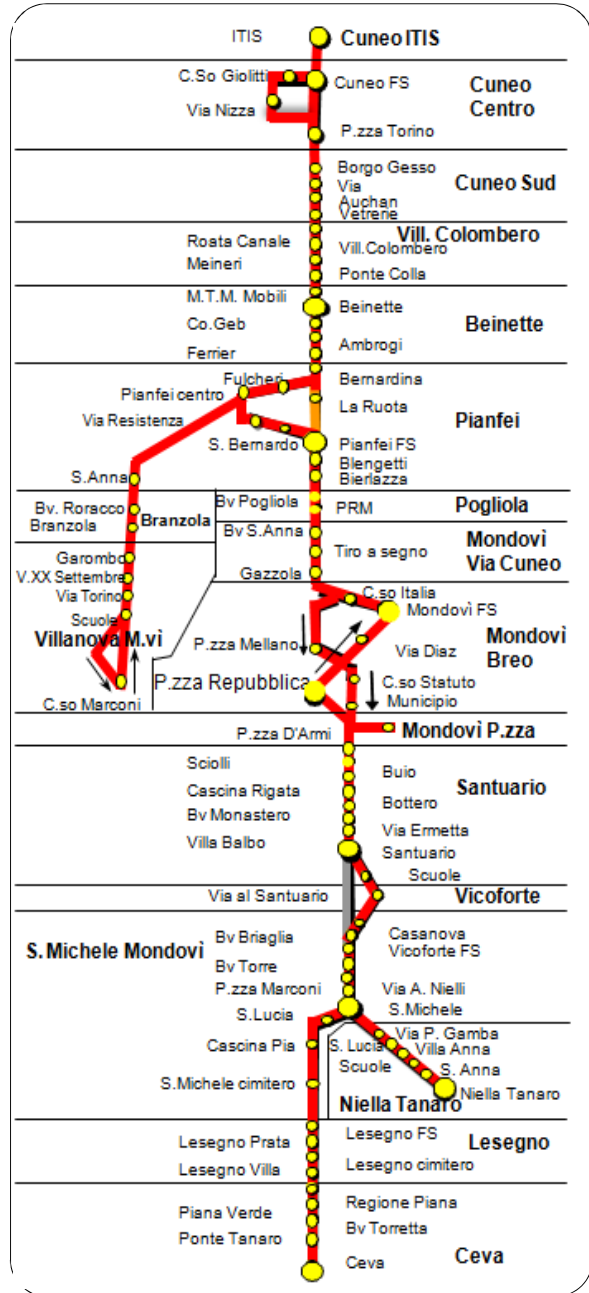

176 MONDOVI CUNEO **BUS COMPANY**