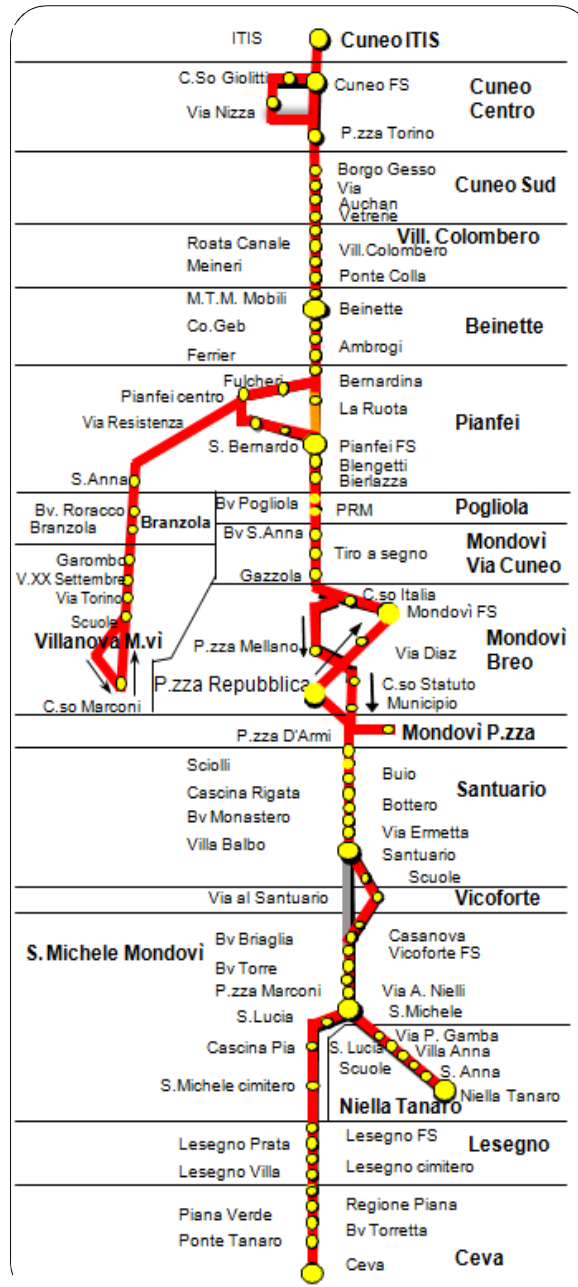

176 MONDOVI CUNEO