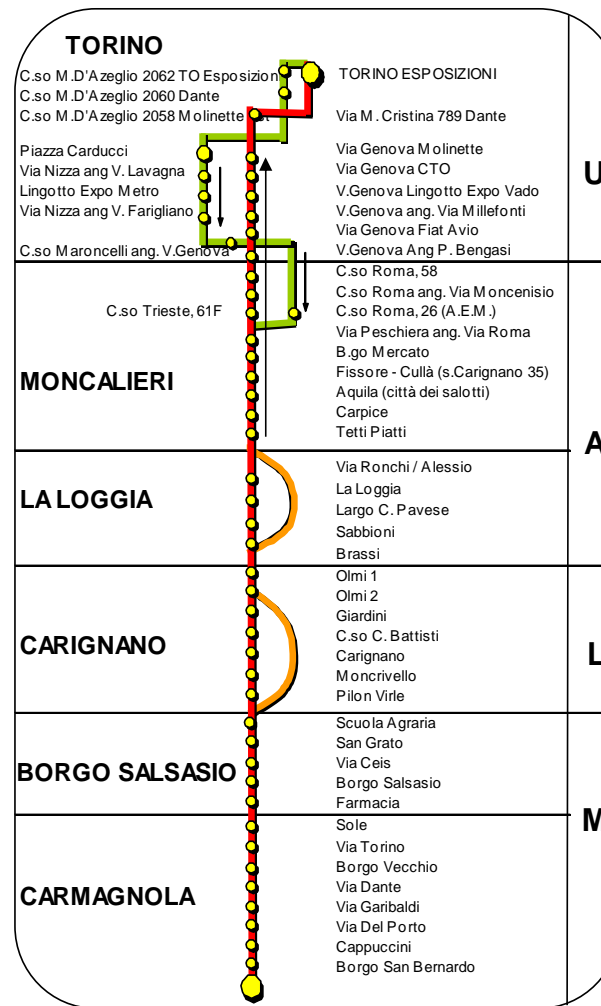

259 TORINO CARMAGNOLA

TARIFE BIGLIETTI

TORINO

B	MONCALIERI			
C	A	LA LOGGIA		
D	C	B	CARIGNANO	
E	D	C	A	BG. SALSASIO
F	E	D	B	A CARMAGNOLA

TARIFE ABBONAMENTI

TORINO (U)

3	MONCALIERI - LA LOGGIA (A)			
4	2	CARIGNANO (L)		
5	3	2	BG. SALSASIO - CARMAGNOLA - TEKSID (M)	
6	4	3	2	BV. CROCETTA - CERESOLE (N)

1 = La corsa non si effettua nel periodo di chiusura degli stabilimenti Fiat

2 = La corsa non si effettua dal 1 al 31 agosto

3 = Si effettua solo dal 1 al 31 agosto

8 = in arrivo a Carmagnola effettua il percorso: Via Torino - Via San Francesco di Sales - C.so Europa - Via del Porto

11 = La corsa 5377 parte dalla fermata Carignano - Corso Cesare Battisti