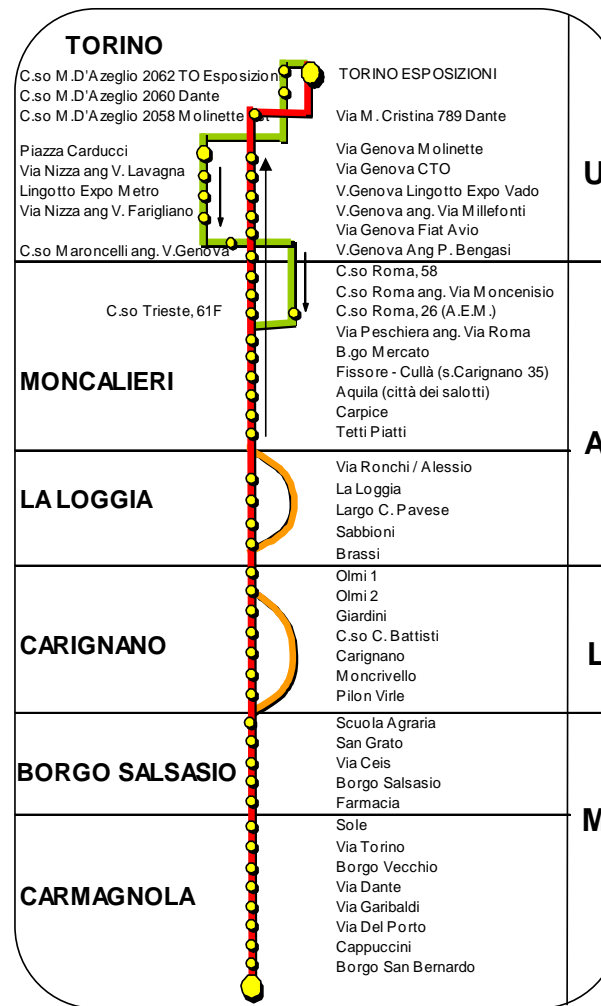

**+39 011.3000690**  
DA TELEFONI CELLULARI / FOR MOBILE PHONES

**259 TORINO CARMAGNOLA**

SALUZZO	Via Circonvallazione, 19	0175.478811
CUNEO	Via Pascal, 7	0171.301617
MONDOVI	Via della Funicolare, 27	0174.40285
ALBA	Piazza Dogliotti, 1	0173.362949
CARIGNANO	Strada Saluzzo, 63/13	011.9697190
VILLAFRANCA P.TE	Via Vigone, 8	011.9800000
TORINO	Via Natta, 6	011.2263190

**TARIFE BIGLIETTI**

**TORINO**

<b>B</b>	<b>MONCALIERI</b>			
<b>C</b>	<b>A</b>	<b>LA LOGGIA</b>		
<b>D</b>	<b>C</b>	<b>B</b>	<b>CARIGNANO</b>	
<b>E</b>	<b>D</b>	<b>C</b>	<b>A</b>	<b>BG. SALSASIO</b>
<b>F</b>	<b>E</b>	<b>D</b>	<b>B</b>	<b>A</b> <b>CARMAGNOLA</b>

**TARIFE ABBONAMENTI**

**TORINO (U)**

<b>3</b>	<b>MONCALIERI - LA LOGGIA (A)</b>			
<b>4</b>	<b>2</b>	<b>CARIGNANO (L)</b>		
<b>5</b>	<b>3</b>	<b>2</b>	<b>BG. SALSASIO - CARMAGNOLA - TEKSID (M)</b>	
<b>6</b>	<b>4</b>	<b>3</b>	<b>2</b>	<b>BV. CROCETTA - CERESOLE (N)</b>

1 = La corsa non si effettua nel periodo di chiusura degli stabilimenti Fiat

2 = La corsa non si effettua dal 1 al 31 agosto

3 = Si effettua solo dal 1 al 31 agosto

8 = in arrivo a Carmagnola effettua il percorso: Via Torino - Via San Francesco di Sales - C.so Europa - Via del Porto