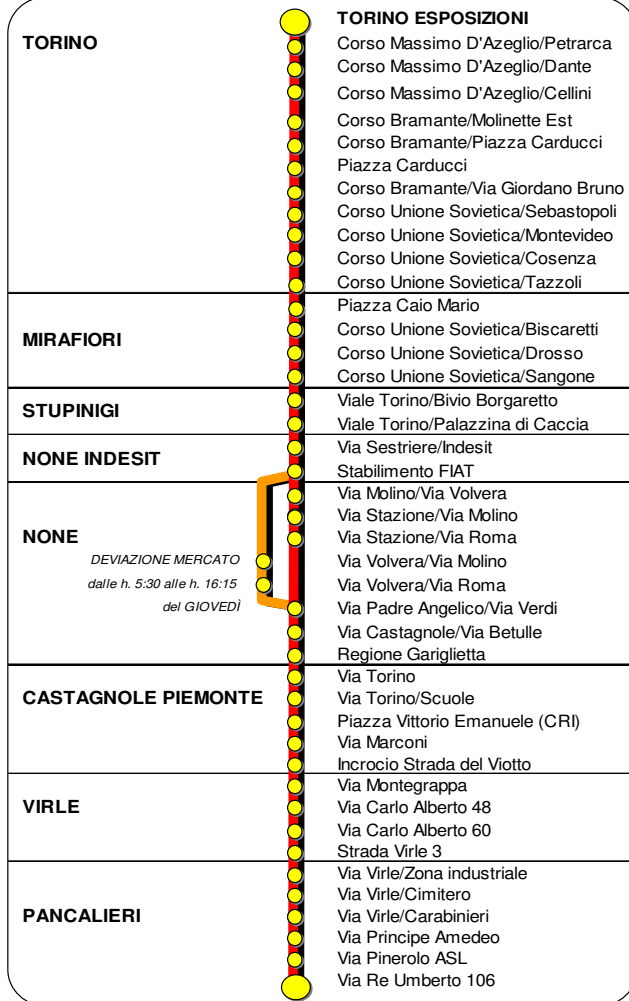

TARIFE BIGLIETTI

PANCALIERI

1	VIRLE						
2	1	CASTAGNOLE					
3	2	1	NONE				
4	3	2	1	NONE Indesit			
5	4	3	2	1	CANDIOLO - IRCC - STUPINIGI		
7	6	5	4	4	3	TORINO Mirafiori	
8	7	6	5	5	4	2	TORINO Esposizioni

1 = Transito giro porte Fiat (Corso Agnelli - Corso Tazzoli - Corso Orbassano - Corso Settembrini)

2 = Transito giro porte Fiat (Corso Settembrini - Corso Orbassano - Corso Tazzoli - Corso Agenli)

3 = Coincidenza a None Indesit con la linea 299 da Saluzzo per Torino (Corse 299301 e 299337)

4 = Coincidenza a Stupinigi ferm. Viale Torino/Pal. Caccia (fronte Bar) con la corsa 299006 da Torino Mirafiori Giro Porte Fiat per Villafranca

5 = La corsa effettua coincidenza a None Indesit con la corsa n. 299216 (Escluso 4 settimane di Agosto)