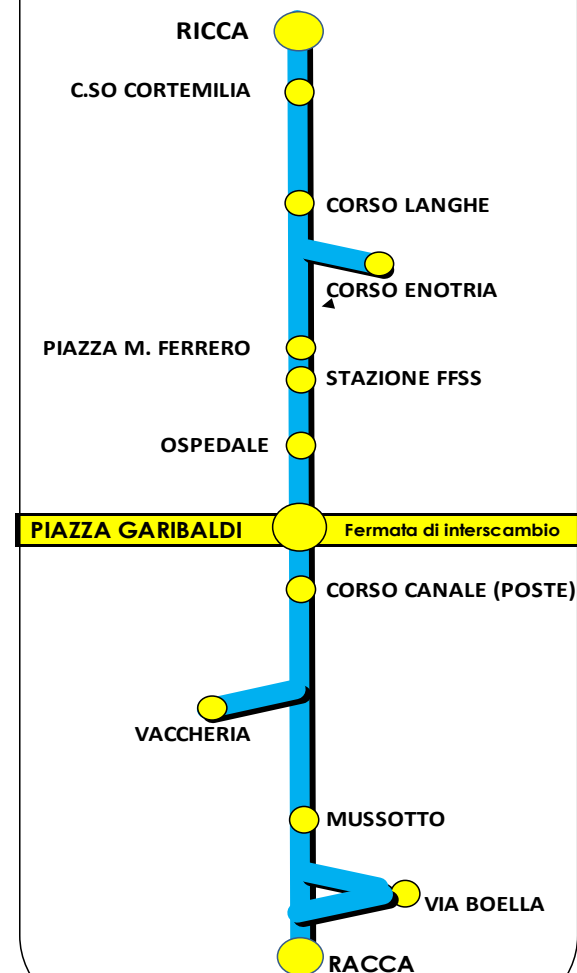

SALUZZO	Via Circonvallazione, 19	0175.478811
CUNEO	Via Pascal, 7	0171.301617
MONDOVI	Via della Funicolare, 27	0174.40285
ALBA	Piazza Dogliotti, 1	0173.362949
CARIGNANO	Strada Saluzzo, 63/13	011.9697190
VILLAFRANCA P.TE	Via Vigone, 8	011.9800000
TORINO	Via Natta, 6	011.2263190

Miglioriamo insieme il servizio
info@buscompany.it www.buscompany.it

1 URBANO ALBA

LINEA 1 RICCA - ALBA - RACCA

Trasporto Urbano della Città di Alba

Linea 1

in vigore dal 3 Ottobre 2018

Linea UNO

Ricca - Alba - Vaccheria - Racca

1 = La Corsa 052 Transita in via Boella solo nel periodo non scolastico

ALBA - Piazza Garibaldi: capolinea di interscambio tra le linee urbane