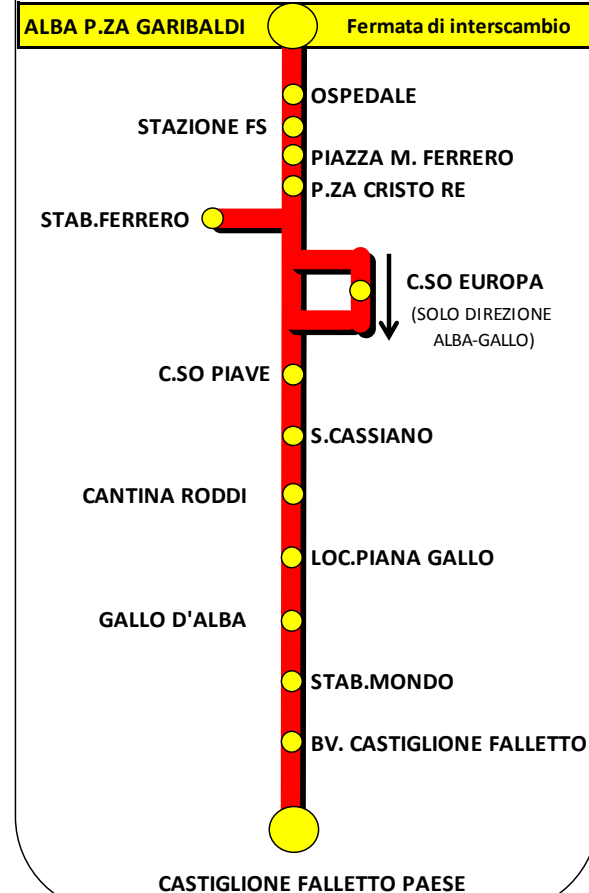

2 URBANO ALBA

LINEA 2 ALBA-GALLO-CASTIGLIONE F.BIVIO

Trasporto Urbano della Città di Alba

Linea 2

in vigore dal 1 Marzo 2017

Linea DUE

Alba - Gallo - Castiglione Falletto Bivio

Corsa	12	114	118	122	126	130	134	138	148	142	150	154	158	162	166	170	
SABATO	■	■	■	■	■	■	■	■	■		■	■	■	■	■	■	
dal LUNEDÌ al VENERDÌ	■	■	■	■	■	■	■	■	■	▲	■	■	■	■	■	■	
ALBA - Piazza Garibaldi			7.25	8.35	9.35	10.25	11.35	12.35	13.40	14.00	14.35	15.35	16.35	17.25	18.35	19.35	
ALBA - Stazione FS	6.10	6.50	7.27	8.37	9.37	10.27	11.37	12.37	13.42	14.03	14.37	15.37	16.37	17.27	18.37	19.37	
ALBA - Piazza M. Ferrero		6.52	7.30	8.40	9.40	10.30	11.40	12.40	13.44	14.06	14.40	15.40	16.40	17.30	18.40	19.40	
ALBA - Piazza Cristo Re		6.53	7.31	8.41	9.41	10.31	11.41	12.41	13.45	14.08	14.41	15.41	16.41	17.31	18.41	19.41	
ALBA - Corso Europa	6.15	6.55	7.33	8.43	9.43	10.33	11.43	12.43	13.47	14.10	14.43	15.43	16.43	17.33	18.43	19.43	
ALBA - Corso Piave	6.20	6.58	7.36	8.46	9.46	10.36	11.46	12.46	13.50	14.13	14.46	15.46	16.46	17.36	18.46	19.45	
CANTINA RODDI	6.25	7.03	7.45	8.53	9.53	10.43	11.53	12.53	13.55	14.19	14.53	15.53	16.53	17.43	18.53	19.50	
GALLO D'ALBA	6.30	7.08	7.52	9.00	10.00	10.50	12.00	13.00	14.01	14.25	15.00	16.00	17.00	17.50	19.00	19.55	
Bv CASTIGLIONE FALLETTO	6.35	7.10	7.54	9.04	10.04	10.53	12.04	13.04	14.04	14.30	15.04	16.04	17.04	17.53	19.04	19.59	
CASTIGLIONE F. (Peso)						10.59								17.59			