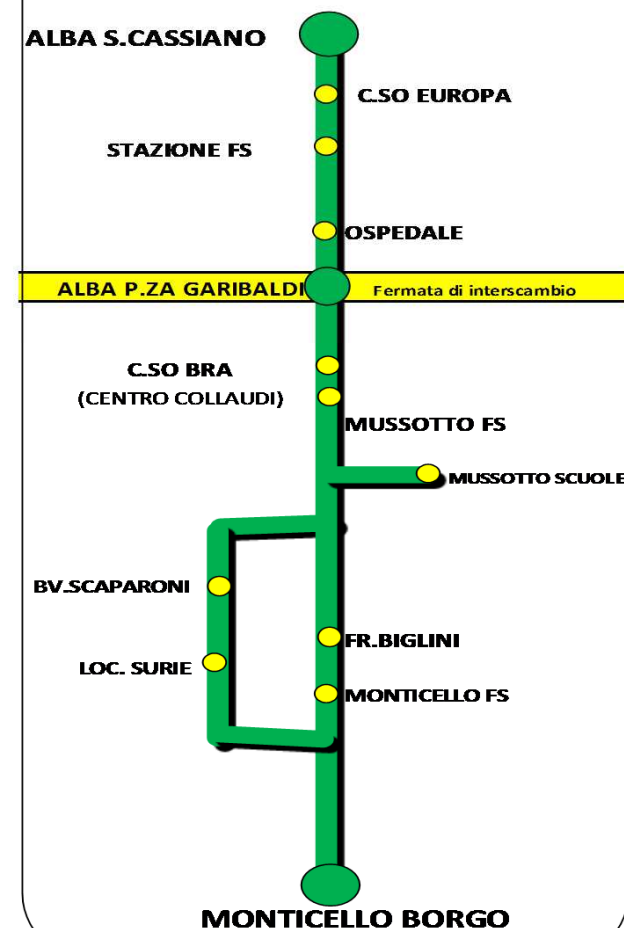

3 URBANO ALBA

LINEA 3

S.CASSIANO- ALBA-FR.BIGLINI-MONTICELLO