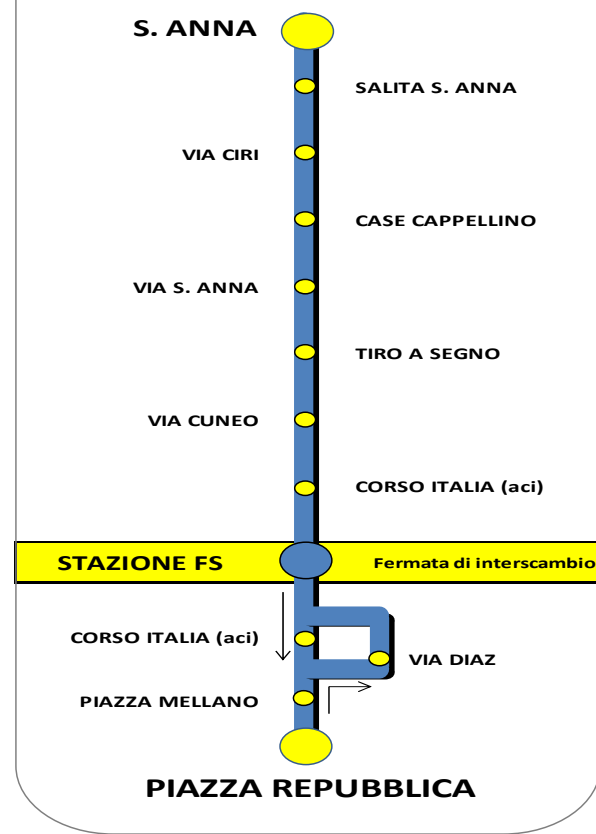

176 MONDOVÌ - CUNEO
164 CEVA - MONDOVÌ
 (Zona Industriale)

Servizio Urbano della Città di Mondovì

LINEA 176

MONDOVÌ' - CUNEO

(sostituisce Linea 2 Carassone - S. Anna)

LINEA 4 ZONA INDUSTRIALE

SALUZZO	Via Circonvallazione, 19	0175.478811
CUNEO	Discesa Bellavista	0171.67400
MONDOVÌ	Via della Funicolare, 27	0174.40285
ALBA	Piazza Dogliotti, 1	0173.362949
CARIGNANO	Strada Saluzzo, 63/13	011.9697190
VILLAFRANCA P.TE	Via Vigone, 8	011.9800000
TORINO	Via Natta, 6	011.2263190

176 MONDOVÌ - CUNEO (Bus extraurbano che sostituisce Linea 2 Carassone - S. Anna)

in vigore dal 2 Novembre 2016

Corsa	3502	3826 3804	3820	3504	3506	3810	3508	3510	3512	3514	3516	3518	3814	3520	3522	3524	3526	3528	3816	3530	3532	3534
Nota		1																				
SABATO dal LUNEDÌ al VENERDÌ	■	▲	▲	●	■	▲	●	■	■	■	■	■	▲	■	■	■	■	■		■		■
MONDOVÌ PIAZZA D'ARMI		6:45				7:50							13:20									
MONDOVÌ PIAZZA REPUBBLICA	6:00	6:50		7:00	7:30	8:00	8:00	8:30	9:30	10:30	11:30	12:30	13:25	13:25	14:30	15:30	16:30	17:30	18:00	18:30	19:00	19:30
MONDOVÌ FS	6:05	6:55	7:07	7:07	7:35	8:05	8:05	8:35	9:35	10:35	11:35	12:35	13:30	13:30	14:35	15:35	16:35	17:35	18:05	18:35	19:05	19:35
MONDOVÌ VIA CUNEO	6:07		7:09	7:09	7:37	8:07	8:07	8:37	9:37	10:37	11:37	12:37	13:32	13:32	14:37	15:37	16:37	17:37	18:07	18:37	19:07	19:37
S. ANNA AVAGNINA	6:10		7:09	7:10	7:40	8:10	8:10	8:40	9:40	10:40	11:40	12:40	I	13:35	14:40	15:40	16:40	17:40	18:10	18:40	19:10	19:40