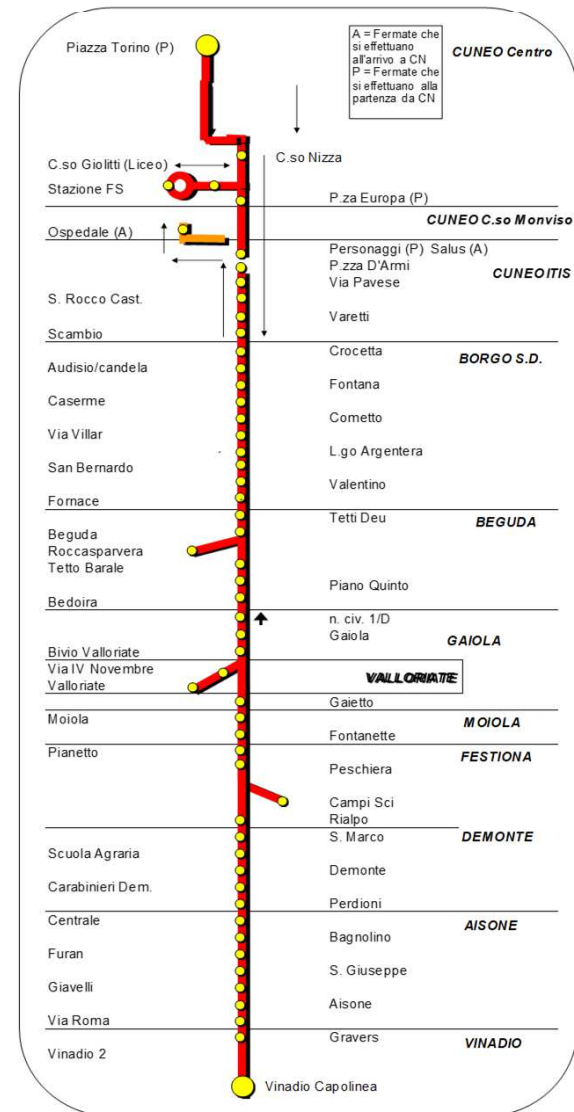

- = effettuazione della corsa **TUTTO L'ANNO**
- ▲ = effettuazione della corsa nei **GIORNI DI SCUOLA** (come da calendario scolastico Regionale)
- = effettuazione della corsa nei giorni **NON SCOLASTICI** (come da calendario scolastico Regionale)
- 1 = La corsa non si effettua al martedì
- 2 = Il collegamento con **Festiona - Campi Sci da Fondo** si effettua nei soli giorni scolastici con le corse 2201 e 2857.
- 3 = Il collegamento con **Festiona - Campi Sci da Fondo** si effettua nei giorni scolastici con le corse 2214 e 2218 solo a richiesta dei passeggeri.
- 4 = Fermate in CUNEO: Piazza Torino - H&M civ.4 - Bruna Rosso - Stazione FS - Ospedale - ITIS - San Rocco Circonvallazione
- 5 = Coincidenza a Borgo San Dalmazzo fermata Valentino con corsa n. 2822 proveniente dall'Alberghiero di Dronero

Percorso e fermate in arrivo a Cuneo: Corso Francia (Piazza d'Armi) - Corso Nizza (Salus) - Corso Galileo Ferraris - Corso Monviso (Ospedale) - Piazzale Libertà (Stazione Fs) - Corso Giolitti (Liceo Classico) - Corso Nizza (Muzak dischi- Banca d'Italia) - Corso Giovanni XXIII - Piazza Torino.

Percorso e fermate in partenza da Cuneo: Piazza Torino - Corso Kennedy - Corso Soleri - Corso Nizza (H&M civ.4 - Bruna Rosso) - Corso Giolitti - Piazzale Libertà (Stazione Fs) - Corso Giolitti (Liceo Classico) - Corso Nizza (Piazza Europa - Personaggi) - Corso Francia (Piazza d'Armi).

93

CUNEO VINADIO

SALUZZO	Via Circonvallazione, 19	0175.478811
CUNEO	Via Pascal, 7	0171.301617
MONDOVI	Via della Funicolare, 27	0174.40285
ALBA	Piazza Dogliotti, 1	0173.362949
CARIGNANO	Strada Saluzzo, 63/13	011.9697190
VILLAFRANCA P. TE	Via Vigone, 8	011.9800000
TORINO	Via Natta, 6	011.2263190

Miglioriamo insieme il servizio
info@buscompany.it www.buscompany.it

ORARI

AVVISI

Gli orari di Bus Company ora sono a portata di smartphone. Inquadra con il tuo cellulare il Qr Code, in pochi secondi avrai accesso a tutti gli orari aggiornati. Oppure visita il nostro sito www.buscompany.it
PROVALO ORA!

RIVENDITE

Puoi scaricare la nostra App Bus Company per Android e iPhone per essere sempre informato!

Alla **DOMENICA** e **NEI GIORNI FESTIVI** gli autobus non transitano nel centro di CUNEO.

EFFETTUANO LE FERMATE IN PARTENZA DA CUNEO:

- P.zza Torino
- Foro Boario
- Stazione FS
- LICEO

EFFETTUANO LE FERMATE IN ARRIVO A CUNEO:

- Ospedale
- Stazione FS
- Ang. C.so Dante
- Foro Boario
- P.zza Torino