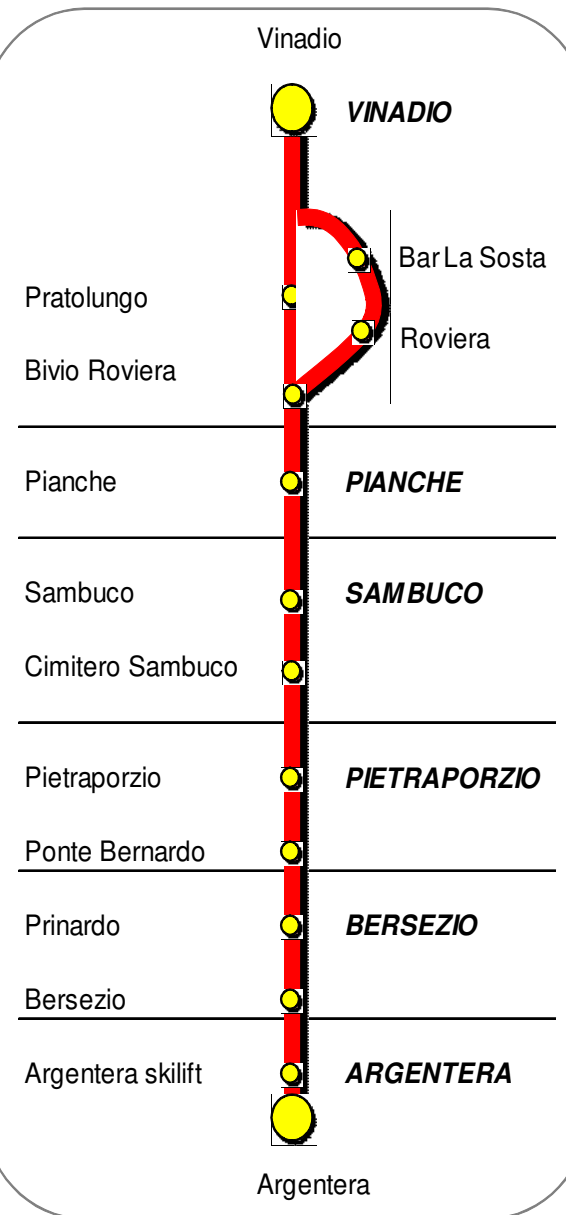

● = effettuazione della corsa nei GIORNI NON SCOLASTICI (come da calendario scolastico Regionale)

CUNEO CENTRO

1	CUNEO C.so MONVISO
1	1 CUNEO ITIS
2	2 2 BORGIO SAN DALMAZZO
3	3 3 1 BEGUDA
4	4 4 2 1 GAIOLA
4	4 4 2 2 1 MOIOLA
4	4 4 3 2 1 VALLORRIATE
5	5 5 3 3 2 1 1 FESTIONA
6	6 6 4 3 3 2 2 1 DEMONTE
7	7 7 5 5 4 3 3 3 2 AISONE
8	8 8 6 5 5 4 4 3 3 1 VINADIO
9	9 9 7 7 6 5 5 4 2 2 PIANCHE
10	10 10 8 8 7 6 6 5 5 3 2 BAGNI
10	10 10 8 8 7 6 6 5 5 3 3 1 3 SAMBUCO
11	11 11 9 8 8 7 7 6 5 4 3 2 3 1 PIETRAPORZIO
11	11 11 11 10 9 9 8 8 7 6 5 4 5 3 2 BERSEZIO
12	12 12 11 11 10 9 9 9 8 7 6 5 5 4 3 1 ARGENTERA

Supplemento acquisto biglietto a bordo autobus

€ 1,00	dalla fascia 1 alla fascia 6	€ 2,00	dalla fascia 12 alla fascia 14
€ 1,50	dalla fascia 7 alla fascia 11	€ 2,50	dalla fascia 15 alla fascia 17

D.G.R. 13-6608 del 04/11/2013 - dal 1/12/2013

fascia	corsa semplice		settimanale	mensile	trimestrale	annuale	annuale studenti
	a terra	a bordo					
1 A	1,50	2,50	8,55	30,50	82,00	274,00	243,50
2 B	1,90	2,90	10,65	38,00	102,50	345,00	303,00
3 C	2,10	3,10	12,90	46,50	126,50	416,00	370,50
4 D	2,70	3,70	16,20	58,50	157,00	524,00	466,00
5 E	3,00	4,00	18,40	65,50	177,00	589,50	522,00
6 F	3,50	4,50	20,00	72,50	195,00	648,00	577,50
7 G	3,80	5,30	21,30	77,00	208,00	694,50	613,50
8 H	4,10	5,60	22,90	83,50	225,50	747,00	665,50
9 I	4,40	5,90	25,20	89,50	241,00	805,50	713,00
10 L	4,60	6,10	26,50	93,50	253,50	840,50	745,00
11 M	5,20	6,70	27,70	100,50	270,50	907,50	801,00
12 N	5,70	7,70	28,70	104,00	280,50	940,50	828,50

102 VINADIO ARGENTERA

BUS
COMPANY

Miglioriamo insieme il servizio
info@buscompany.it www.buscompany.it