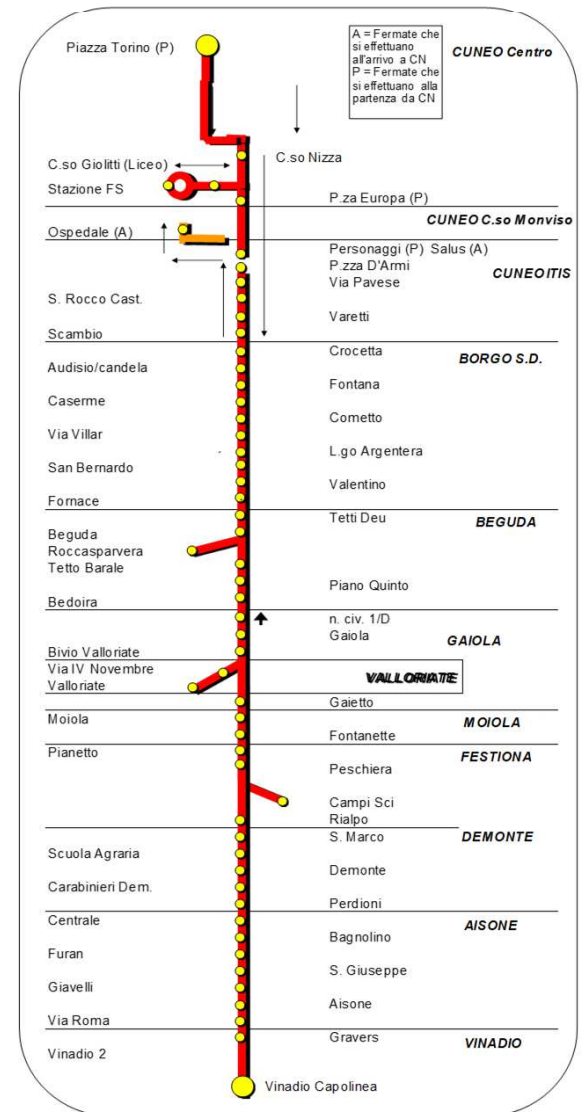

- = effettuazione della corsa **TUTTO L'ANNO**
- ▲ = effettuazione della corsa nei **GIORNI DI SCUOLA** (come da calendario scolastico Regionale)
- = effettuazione della corsa nei giorni **NON SCOLASTICI** (come da calendario scolastico Regionale)
- 1 = La corsa non si effettua al martedì
- 2 = Il collegamento con **Festiona - Campi Sci da Fondo** si effettua nei soli giorni scolastici con le corse 2201 e 2857.
- 3 = Il collegamento con **Festiona - Campi Sci da Fondo** si effettua nei giorni scolastici con le corse 2214 e 2218 solo a richiesta dei passeggeri.
- 4 = Fermate in CUNEO: Piazza Torino - H&M civ.4 - Bruna Rosso - Stazione FS - Ospedale - ITIS - San Rocco Circonvallazione
- 5 = Coincidenza a Borgo San Dalmazzo fermata Valentino con corsa n. 2822 proveniente dall'Alberghiero di Dronero

Percorso e fermate in arrivo a Cuneo: Corso Francia (Piazza d'Armi) - Corso Nizza (Salus) - Corso Galileo Ferraris - Corso Monviso (Ospedale) - Piazzale Libertà (Stazione Fs) - Corso Giolitti (Liceo Classico) - Corso Nizza (Muzak dischi- Banca d'Italia) - Corso Giovanni XXIII - Piazza Torino.

Percorso e fermate in partenza da Cuneo: Piazza Torino - Corso Kennedy - Corso Soleri - Corso Nizza (H&M civ.4 - Bruna Rosso) - Corso Giolitti - Piazzale Libertà (Stazione Fs) - Corso Giolitti (Liceo Classico) - Corso Nizza (Piazza Europa - Personaggi) - Corso Francia (Piazza d'Armi).

93

CUNEO VINADIO

SALUZZO	Via Circonvallazione, 19	0175.478811
CUNEO	Via Pascal, 7	0171.301617
MONDOVI	Via della Funicolare, 27	0174.40285
ALBA	Piazza Dogliotti, 1	0173.362949
CARIGNANO	Strada Saluzzo, 63/13	011.9697190
VILLAFRANCA P.TE	Via Vigone, 8	011.9800000
TORINO	Via Natta, 6	011.2263190

Miglioriamo insieme il servizio
info@buscompany.it www.buscompany.it

ORARI

AVVISI

Gli orari di Bus Company ora sono a portata di smartphone. Inquadra con il tuo cellulare il Qr Code, in pochi secondi avrai accesso a tutti gli orari aggiornati. Oppure visita il nostro sito www.buscompany.it

PROVALO ORA!

RIVENDITE

Puoi scaricare la nostra App Bus Company per Android e iPhone per essere sempre informato!

Alla **DOMENICA** e **NEI GIORNI FESTIVI** gli autobus non transitano nel centro di CUNEO.

EFFETTUANO LE FERMATE IN PARTENZA DA CUNEO:

- P. zza Torino
- Foro Boario
- Stazione FS
- LICEO

EFFETTUANO LE FERMATE IN ARRIVO A CUNEO:

- Ospedale
- Stazione FS
- Ang. C.so Dante
- Foro Boario
- P. zza Torino