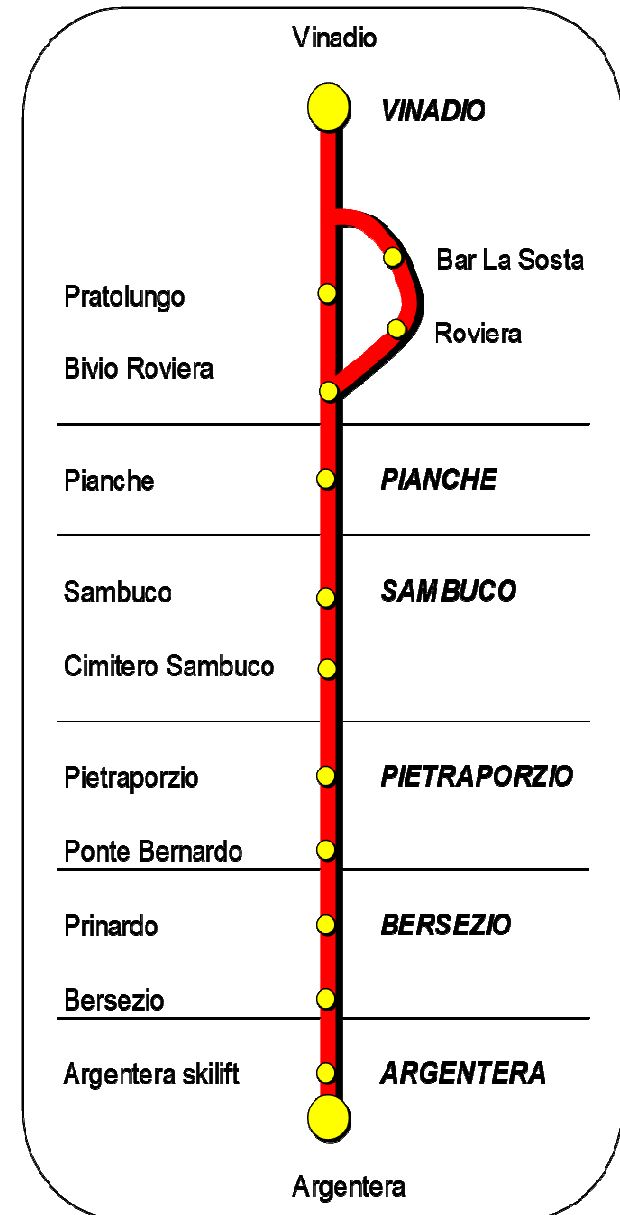

CUNEO CENTRO

1	1	CUNEO C.so MONVISO														
1	1	CUNEO ITIS														
2	2	2	BORGIO SAN DALMAZZO													
3	3	3	1	BEGUDA												
4	4	4	2	1	GAIOLA											
4	4	4	2	2	1	MOIOLA										
4	4	4	3	2	1	VALLORIANE										
5	5	5	3	3	2	1	1	FESTIGNA								
6	6	6	4	3	3	2	2	1	DEMONTE							
7	7	7	5	5	4	3	3	3	2	AISONE						
8	8	8	6	5	5	4	4	3	3	1	VINADIO					
9	9	9	7	7	6	5	5	4	2	2	PIANCHE					
10	10	10	8	8	7	6	6	5	3	3	2	BAGNI				
10	10	10	8	8	7	6	6	5	3	3	1	3	SAMBUCO			
11	11	11	9	8	8	7	7	6	5	4	3	2	3	PIETRAPORZIO		
11	11	11	11	10	9	9	8	8	7	6	5	4	5	3	2	BERSEZIO
12	12	12	11	11	10	9	9	8	7	6	5	5	4	3	1	ARGENTERA

Supplemento acquisto biglietto a bordo autobus

€ 1,00	dalla fascia 1 alla fascia 6	€ 2,00	dalla fascia 12 alla fascia 14
€ 1,50	dalla fascia 7 alla fascia 11	€ 2,50	dalla fascia 15 alla fascia 17

D.G.R. 13-6608 del 04/11/2013 - dal 1/12/2013

fascia	corsa semplice		settimanale	mensile	trimestrale	annuale	annuale studenti	
	a terra	a bordo						
1	A	1,50	2,50	8,55	30,50	82,00	274,00	243,50
2	B	1,90	2,90	10,65	38,00	102,50	345,00	303,00
3	C	2,10	3,10	12,90	46,50	126,50	416,00	370,50
4	D	2,70	3,70	16,20	58,50	157,00	524,00	466,00
5	E	3,00	4,00	18,40	65,50	177,00	589,50	522,00
6	F	3,50	4,50	20,00	72,50	195,00	648,00	577,50
7	G	3,80	5,30	21,30	77,00	208,00	694,50	613,50
8	H	4,10	5,60	22,90	83,50	225,50	747,00	665,50
9	I	4,40	5,90	25,20	89,50	241,00	805,50	713,00
10	L	4,60	6,10	26,50	93,50	253,50	840,50	745,00
11	M	5,20	6,70	27,70	100,50	270,50	907,50	801,00
12	N	5,70	7,70	28,70	104,00	280,50	940,50	828,50

A VINADIO si effettua il trasbordo tra gli autobus in servizio tra la bassa Valle e l'alta Valle.

102

VINADIO
ARGENTERA

Miglioriamo insieme il servizio
info@buscompany.it www.buscompany.it