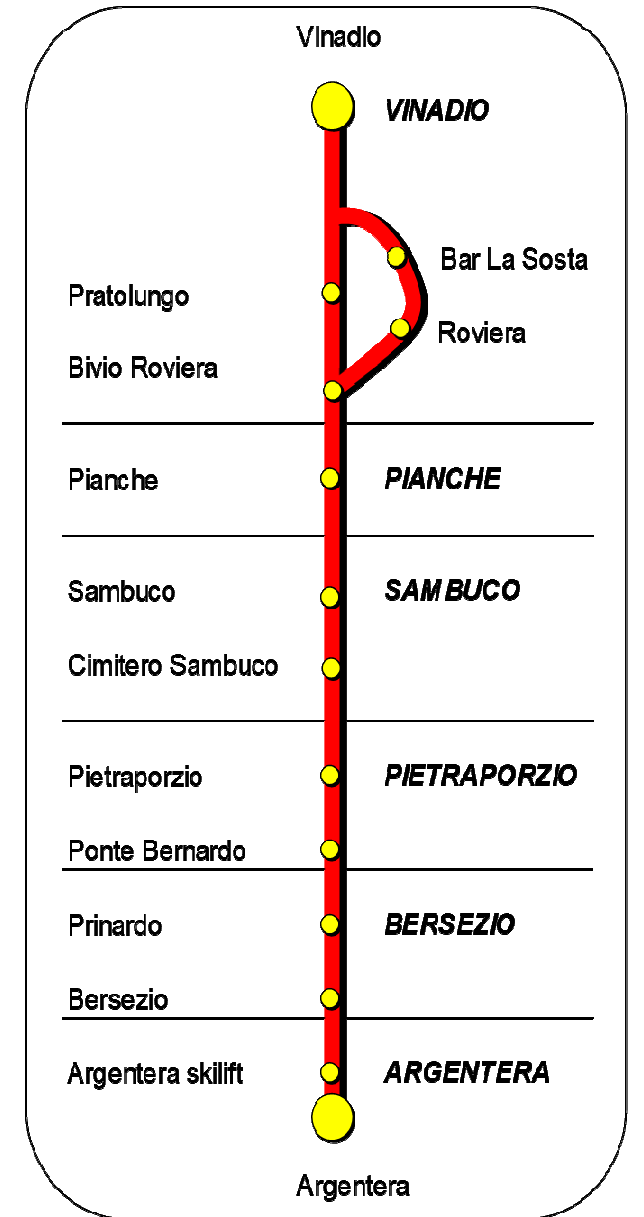

CUNEO CENTRO

1	1	CUNEO C.so MONVISO	
1	1	CUNEO ITIS	
2	2	2	BORGO SAN DALMAZZO
3	3	3	1 BEGUDA
4	4	4	2 1 GAIOLA
4	4	4	2 2 1 MOIOLA
4	4	4	3 2 1 VALLORIANE
5	5	5	3 3 2 1 1 FESTIONA
6	6	6	4 3 3 2 2 1 DEMONTE
7	7	7	5 5 4 3 3 3 2 AISONE
8	8	8	6 5 5 4 4 3 3 1 VINADIO
9	9	9	7 7 6 5 5 4 4 2 2 PIANCHE
10	10	10	8 8 7 6 6 5 5 3 3 2 BAGNI
10	10	10	8 8 7 6 6 5 5 3 3 1 3 SAMBUCO
11	11	11	9 8 8 7 7 6 5 4 3 2 3 1 PIETRAPORZIO
11	11	11	11 10 9 9 8 8 7 6 5 4 5 3 2 BERSEZIO
12	12	12	11 11 10 9 9 8 7 6 5 5 4 3 1 ARGENTERA

Supplemento acquisto biglietto a bordo autobus

€ 1,00	dalla fascia 1 alla fascia 6	€ 2,00	dalla fascia 12 alla fascia 14
€ 1,50	dalla fascia 7 alla fascia 11	€ 2,50	dalla fascia 15 alla fascia 17

D.G.R. 13-6608 del 04/11/2013 - dal 1/12/2013

fascia	corsa semplice		settimanale	mensile	trimestrale	annuale	annuale studenti	
	a terra	a bordo						
1	A	1,50	2,50	8,55	30,50	82,00	274,00	243,50
2	B	1,90	2,90	10,65	38,00	102,50	345,00	303,00
3	C	2,10	3,10	12,90	46,50	126,50	416,00	370,50
4	D	2,70	3,70	16,20	58,50	157,00	524,00	466,00
5	E	3,00	4,00	18,40	65,50	177,00	589,50	522,00
6	F	3,50	4,50	20,00	72,50	195,00	648,00	577,50
7	G	3,80	5,30	21,30	77,00	208,00	694,50	613,50
8	H	4,10	5,60	22,90	83,50	225,50	747,00	665,50
9	I	4,40	5,90	25,20	89,50	241,00	805,50	713,00
10	L	4,60	6,10	26,50	93,50	253,50	840,50	745,00
11	M	5,20	6,70	27,70	100,50	270,50	907,50	801,00
12	N	5,70	7,70	28,70	104,00	280,50	940,50	828,50

A VINADIO si effettua il trasbordo tra gli autobus in servizio tra la bassa Valle e l'alta Valle.

102

VINADIO ARGENTERA

Miglioriamo insieme il servizio
info@buscompany.it www.buscompany.it