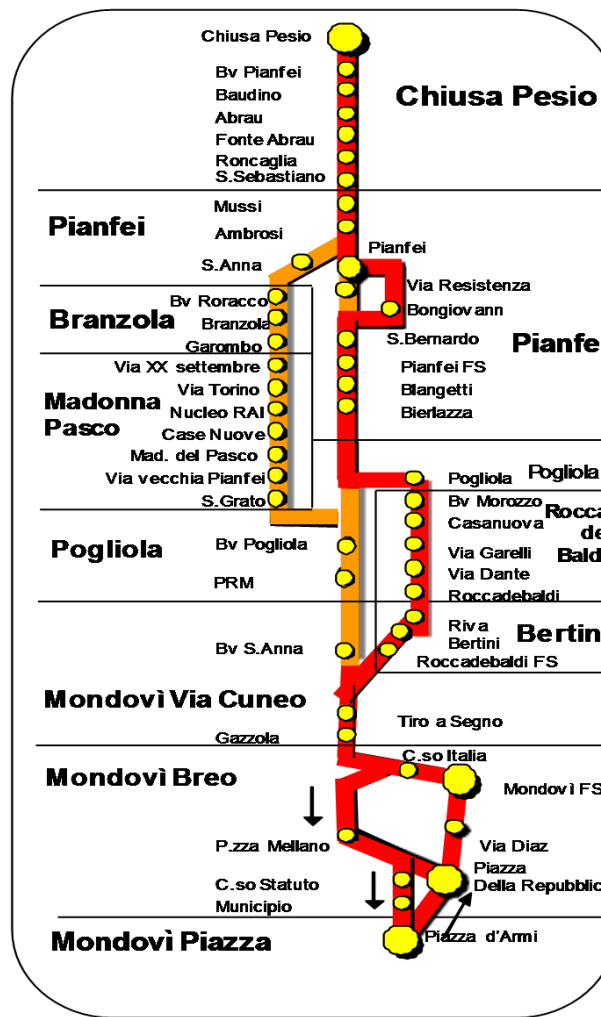

▲ = effettuazione della corsa nei **GIORNI DI SCUOLA** (come da calendario scolastico Regionale)

1 = La corsa 3426 non effettua la deviazione Roccadebaldi

Percorso a Roccadebaldi: Via Pogliola, Piazza Pio VII (fermata Capoluogo) - Piazza Morozzo della Rocca (Inversione di marcia) - Piazza Pio VII - Via Pogliola.

Percorso e fermate in partenza da Mondovì: Via Torino (Borgo Aragno - Consorzio Agrario - Cimitero) - Piazza Mellano (fermata GTT) - Via Cornice - Via Einaudi - Piazza della Repubblica (Movicentro) - Via Einaudi - Via Cornice - Piazza Mellano (fermata GTT) - Via Diaz - (fermata) - Piazza Centro (Stazione FS) - Corso Italia (ACI) - Via Cuneo (Gazzola - Tirassegno)

Percorso e fermate in arrivo a Mondovì: Via Cuneo (Tirassegno - Gazzola) - Corso Italia (ACI) - Piazza Centro (Stazione FS) - Corso Italia (ACI) - Via Primo Alpini - Piazza Mellano (fermata GTT) - Via Cornice - Via Einaudi - Piazza della Repubblica (Movicentro) - Via Einaudi - Via Cornice - Piazza Mellano (fermata GTT) - Via Torino (Cimitero - Consorzio Agrario - Borgo Aragno)

Gli abbonati da e per Mondovì Piazza possono usufruire, senza supplemento di prezzo, della Funicolare.

96

CHIUSA PESIO MONDOVÌ

Gli orari di Bus Company ora sono a portata di smartphone. Inquadra con il tuo cellulare il Qr Code, in pochi secondi avrai accesso a tutti gli orari aggiornati. Oppure visita il nostro sito www.buscompany.it PROVALO ORA!

ORARI

AVVISI

RIVENDITE

Puoi scaricare la nostra App Bus Company per Android e iPhone per essere sempre informato!

CHIUSA PESIO

B	PIANFEI							
-	A	BRANZOLA						
-	B	A	MAD. PASCO					
C	B	B	A	POGLIOLA				
C	B	-	-	A	ROCCADEBALDI			
D	C	-	-	A	BERTINI			
D	C	D	C	B	B	MONDOVÌ		
E	D	E	D	C	C	C	A	MONDOVÌ Piazza

Tariffa per fermate della stessa località **FASCIA 1**
Bagaglio non accompagnato € 4,00

D.G.R. 13-6608 del 04/11/2013 - dal 1/12/2013

fascia	corsa semplice		10 corse	settimanale	mensile	trimestrale	annuale	annuale studenti	
	a terra	a bordo							
1	A	1,50	2,50	14,00	8,55	30,50	82,00	274,00	243,50
2	B	1,90	2,90	17,70	10,65	38,00	102,50	345,00	303,00
3	C	2,10	3,10	19,50	12,90	46,50	126,50	416,00	370,50
4	D	2,70	3,70	25,10	16,20	58,50	157,00	524,00	466,00
5	E	3,00	4,00	28,40	18,40	65,50	177,00	589,50	522,00

SALUZZO	Via Circonvallazione, 19	0175.478811
CUNEO	Discesa Bellavista	0171.67400
MONDOVÌ	Via della Funicolare, 27	0174.40285
ALBA	Piazza Dogliotti, 1	0173.362949
CARIGNANO	Strada Saluzzo, 63/13	011.9697190
VILLAFRANCA P.TE	Via Vigone, 8	011.9800000
TORINO	Via Natta, 6	011.2263190

Miglioriamo insieme il servizio
info@buscompany.it www.buscompany.it