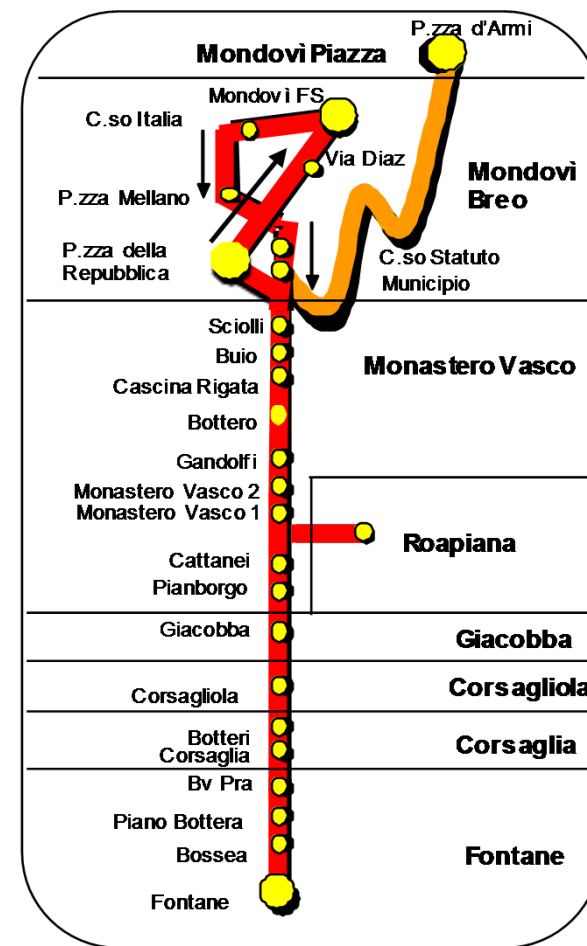

▲ = effettuazione della corsa nei GIORNI DI SCUOLA (come da calendario scolastico Regionale)
● = effettuazione della corsa nei GIORNI NON SCOLASTICI (come da calendario scolastico Regionale)

Percorso e fermate in partenza da Mondovì: Via Torino (Borgo Aragno - Consorzio Agrario - Cimitero) - Via Diaz (fermata) - Piazza Centro (Stazione FS) - Corso Italia (ACI) - Via Primo Alpini - Piazza Mellano (fermata GTT) - Via Cornice - Via Einaudi - Corso Statuto (edicola giornali - Municipio) - Via Calleri S.S. 28

Percorso e fermate in arrivo a Mondovì: Via Calleri S.S. 28 - Ponte della Madonnina - Via Malfatti (fermata) - Via Durando - Piazza Della Repubblica (Movicentro) - Via Einaudi - Via Cornice - Piazza Mellano (fermata GTT) - Via Diaz - (fermata) - Piazza Centro (Stazione FS) - Corso Italia (ACI) - Via Primo Alpini - Via Torino (Cimitero - Consorzio Agrario - Borgo Aragno)

Gli abbonati da e per Mondovì Piazza possono usufruire, senza supplemento di prezzo, della Funicolare

FONTANE

B	CORSAGLIA						
C	A	CORSAGLIOLA					
D	B	A	GIACOBBA				
E	C	C	A	ROAPIANA			
D	C	B	A	MONASTERO V.			
F	D	D	C	B	MONDOVÌ		
F	E	D	C	C	C	A	MONDOVÌ Piazza

Tariffa per fermate della stessa località **FASCIA 1**

Bagaglio non accompagnato € **4,00**

Supplemento acquisto biglietto a bordo autobus

€ 1,00	dalla fascia 1 alla fascia 6	€ 2,00	dalla fascia 12 alla fascia 14
€ 1,50	dalla fascia 7 alla fascia 11	€ 2,50	dalla fascia 15 alla fascia 17

175 FONTANE MONDOVÌ

D.G.R. 13-6608 del 04/11/2013 - dal 1/12/2013

fascia	corsa semplice		settimanale	mensile	trimestrale	annuale	annuale studenti	
	a terra	a bordo						
1	A	1,50	2,50	8,55	30,50	82,00	274,00	243,50
2	B	1,90	2,90	10,65	38,00	102,50	345,00	303,00
3	C	2,10	3,10	12,90	46,50	126,50	416,00	370,50
4	D	2,70	3,70	16,20	58,50	157,00	524,00	466,00
5	E	3,00	4,00	18,40	65,50	177,00	589,50	522,00
6	F	3,50	4,50	20,00	72,50	195,00	648,00	577,50

SALUZZO	Via Circonvallazione, 19	0175.478811
CUNEO	Via Pascal, 7	0171.301617
MONDOVÌ	Via della Funicolare, 27	0174.40285
ALBA	Piazza Dogliotti, 1	0173.362949
CARIGNANO	Strada Saluzzo, 63/13	011.9697190
VILLAFRANCA P.TE	Via Vigone, 8	011.9800000
TORINO	Via Natta, 6	011.2263190

Miglioriamo insieme il servizio
info@buscompany.it www.buscompany.it