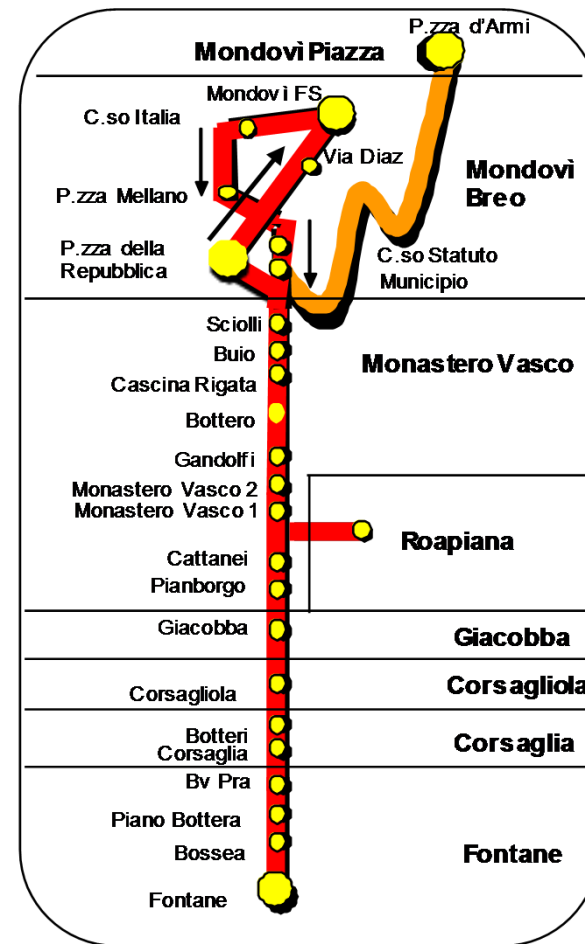

▲ = effettuazione della corsa nei GIORNI DI SCUOLA (come da calendario scolastico Regionale)
● = effettuazione della corsa nei GIORNI NON SCOLASTICI (come da calendario scolastico Regionale)

Percorso e fermate in partenza da Mondovì: Via Torino (Borgo Aragno - Consorzio Agrario - Cimitero) - Via Diaz (fermata) - Piazza Centro (Stazione FS) - Corso Italia (ACI) - Via Primo Alpini - Piazza Mellano (fermata GTT) - Via Cornice - Via Einaudi - Corso Statuto (edicola giornali - Municipio) - Via Calleri S.S. 28

Percorso e fermate in arrivo a Mondovì: Via Calleri S.S. 28 - Ponte della Madonnina - Via Malfatti (fermata) - Via Durando - Piazza Della Repubblica (Movicentro) - Via Einaudi - Via Cornice - Piazza Mellano (fermata GTT) - Via Diaz - (fermata) - Piazza Centro (Stazione FS) - Corso Italia (ACI) - Via Primo Alpini - Via Torino (Cimitero - Consorzio Agrario - Borgo Aragno)

Gli abbonati da e per Mondovì Piazza possono usufruire, senza supplemento di prezzo, della Funicolare

FONTANE

B	CORSAGLIA						
C	A	CORSAGLIOLA					
D	B	A	GIACOBBA				
E	C	C	A	ROAPIANA			
D	C	B	A	MONASTERO V.			
F	D	D	C	B	MONDOVÌ		
F	E	D	C	C	C	A	MONDOVÌ Piazza

Tariffa per fermate della stessa località **FASCIA 1**

Bagaglio non accompagnato € **4,00**

Supplemento acquisto biglietto a bordo autobus

€ 1,00	dalla fascia 1 alla fascia 6	€ 2,00	dalla fascia 12 alla fascia 14
€ 1,50	dalla fascia 7 alla fascia 11	€ 2,50	dalla fascia 15 alla fascia 17

175 FONTANE MONDOVÌ

D.G.R. 13-6608 del 04/11/2013 - dal 1/12/2013

fascia	corsa semplice		settimanale	mensile	trimestrale	annuale	annuale studenti	
	a terra	a bordo						
1	A	1,50	2,50	8,55	30,50	82,00	274,00	243,50
2	B	1,90	2,90	10,65	38,00	102,50	345,00	303,00
3	C	2,10	3,10	12,90	46,50	126,50	416,00	370,50
4	D	2,70	3,70	16,20	58,50	157,00	524,00	466,00
5	E	3,00	4,00	18,40	65,50	177,00	589,50	522,00
6	F	3,50	4,50	20,00	72,50	195,00	648,00	577,50

SALUZZO	Via Circonvallazione, 19	0175.478811
CUNEO	Discesa Bellavista	0171.67400
MONDOVÌ	Via della Funicolare, 27	0174.40285
ALBA	Piazza Dogliotti, 1	0173.362949
CARIGNANO	Strada Saluzzo, 63/13	011.9697190
VILLAFRANCA P.TE	Via Vigone, 8	011.9800000
TORINO	Via Natta, 6	011.2263190

Miglioriamo insieme il servizio
info@buscompany.it www.buscompany.it