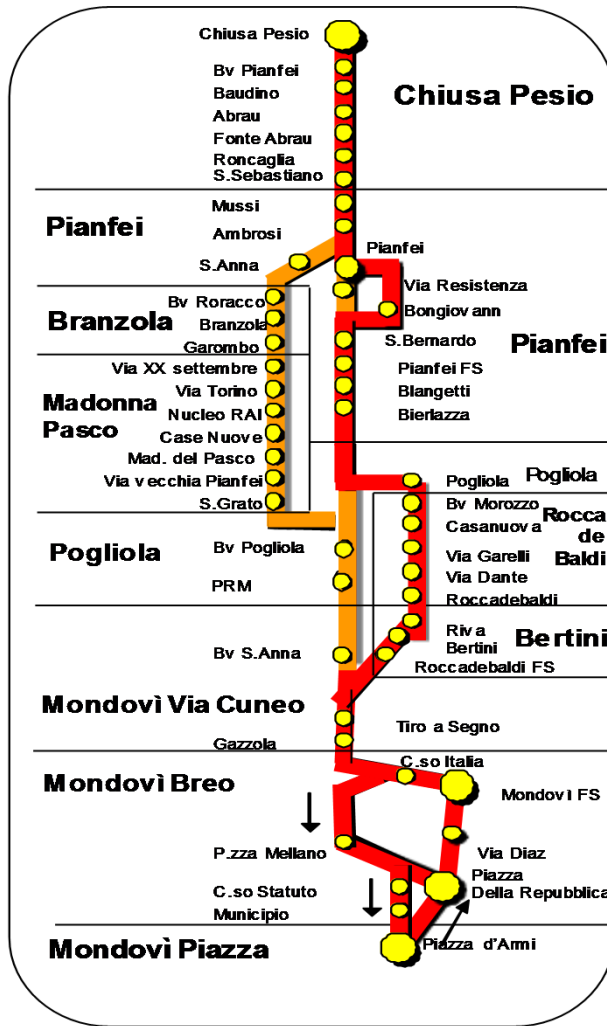

Percorso e fermate in arrivo a Mondovì: Via Cuneo (Tirassegno - Gazzola) - Corso Italia (ACI) - Piazza Centro (Stazione FS) - Corso Italia (ACI) - Via Primo Alpini - Piazza Mellano (fermata GTT) - Via Cornice - Via Einaudi - Piazza della Repubblica (Movicentro) - Via Einaudi - Via Cornice - Piazza Mellano (fermata GTT) - Via Torino (Cimitero - Consorzio Agrario - Borgo Aragno)

Gli abbonati da e per Mondovì Piazza possono usufruire, senza supplemento di prezzo, della Funicolare.

CHIUSA PESIO

B	PIANFEI			
-	A	BRANZOLA		
-	B	A	MAD. PASCO	
C	B	B	A	POGLIOLA
C	B	-	-	A ROCCADEBALDI
D	C	-	-	A BERTINI
D	C	D	C	B B B MONDOVÌ'
E	D	E	D	C C C A MONDOVÌ' Piazza

Tariffa per fermate della stessa località **FASCIA 1**

Bagaglio non accompagnato € 4,00

D.G.R. 13-6608 del 04/11/2013 - dal 1/12/2013

fascia	corsa semplice		10 corse	settimanale	mensile	trimestrale	annuale	annuale studenti	
	a terra	a bordo							
1	A	1,50	2,50	14,00	8,55	30,50	82,00	274,00	243,50
2	B	1,90	2,90	17,70	10,65	38,00	102,50	345,00	303,00
3	C	2,10	3,10	19,50	12,90	46,50	126,50	416,00	370,50
4	D	2,70	3,70	25,10	16,20	58,50	157,00	524,00	466,00
5	E	3,00	4,00	28,40	18,40	65,50	177,00	589,50	522,00

96

CHIUSA PESIO
MONDOVÌ

SALUZZO	Via Circonvallazione, 19	0175.478811
CUNEO	Via Pascal, 7	0171.301617
MONDOVÌ	Via della Funicolare, 27	0174.40285
ALBA	Piazza Dogliotti, 1	0173.362949
CARIGNANO	Strada Saluzzo, 63/13	011.9697190
VILLAFRANCA P.TE	Via Vigone, 8	011.9800000
TORINO	Via Natta, 6	011.2263190

Miglioriamo insieme il servizio
info@buscompany.it www.buscompany.it

Gli orari di Bus Company ora sono a portata di smartphone. Inquadra con il tuo cellulare il Qr Code, in pochi secondi avrai accesso a tutti gli orari aggiornati. Oppure visita il nostro sito www.buscompany.it **PROVALO ORA!**

ORARI

AVVISI

RIVENDITE

Puoi scaricare la nostra App Bus Company per Android e iPhone per essere sempre informato!