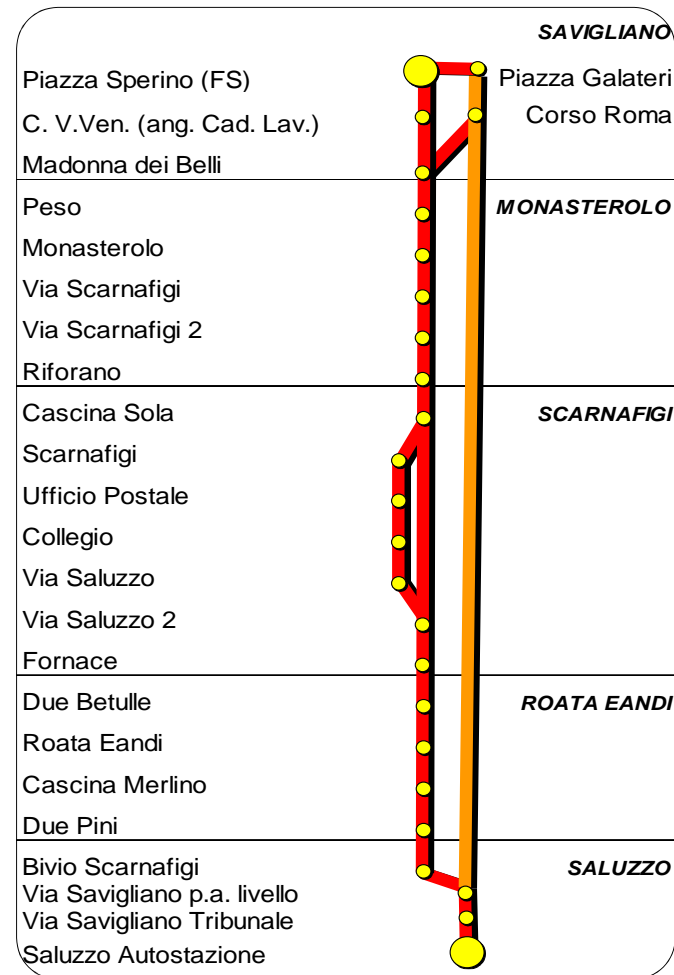

SALUZZO - SAVIGLIANO

in vigore dal 2 Novembre 2016

1652	1654	1656	0021	1658	Corsa	1651	0036	1653	1655	1659
			2		Nota					
▲	▲	▲	▲		SABATO	▲	▲	▲	▲	
▲	▲	▲	▲	▲	dal LUNEDÌ al VENERDÌ	▲	▲	▲	▲	▲
6:50	13:05	13:45	14:40	15:00	SALUZZO Autostazione	7:40	7:40	14:10	14:45	15:40
|	13:15	13:55	14:50	15:10	SCARNAFIGI	7:25	7:25	13:55	14:30	15:27
|	13:20	14:00	14:55	15:20	MONASTEROLO	7:18	7:18	13:48	14:23	15:20
7:08	13:30	14:10	|		SAVIGLIANO Piazza Galateri (*)	|	|	|	|	
7:10	13:40	14:15	15:05		SAVIGLIANO FS (*)	7:10	7:10	13:40	14:15	

▲ = effettuazione della corsa nei **GIORNI DI SCUOLA** (come da calendario scolastico Regionale)

Percorso in arrivo a Savigliano: Via Saluzzo - Corso Roma (fermata Scuole) – Piazza Galateri (fermata) - Corso Marconi - Piazza Sperino Capolinea Stazione Ferroviaria).

Percorso in partenza da Savigliano: Piazza Sperino (Capolinea Stazione Ferroviaria) - Corso Vittorio Veneto (fermata angolo Caduti del Lavoro) - Corso Nazario Sauro - Strada San Giacomo.

(*) = Le fermate si effettuano in corrispondenza di quelle delle Autolinee ALLASIA

2 = Non transita da Via Saluzzo a Savigliano e quindi non effettua la fermata FAI DA TE SELF

Gli orari di Bus Company ora sono a portata di smartphone. Inquadra con il tuo cellulare il Qr Code, in pochi secondi avrai accesso a tutti gli orari aggiornati. Oppure visita il nostro sito www.buscompany.it PROVALO ORA!

ORARI

AVVISI

RIVENDITE

Puoi scaricare la nostra App Bus Company per Android e iPhone per essere sempre informato!

SALUZZO AUTOSTAZIONE

1	SALUZZO FS				
1	1	ROATA EANDI			
2	2	1	SCARNAFIGI		
3	3	2	1	MONASTEROLO	
3	3	3	3	2	SAVIGLIANO

Tariffa per fermate della stessa località **FASCIA 1**

Bagaglio non accompagnato € **4,00**

D.G.R. 13-6608 del 04/11/2013 - dal 1/12/2013

FASCIA	CREDITO TRASPORTI	BIGLIETTO A BORDO	SETTIMANALE	MENSILE	TRIMESTRALE	ANNUALE	ANNUALE STUDENTI	
1	A	1,50	2,50	8,55	30,50	82,00	274,00	243,50
2	B	1,90	2,90	10,65	38,00	102,50	345,00	303,00
3	C	2,10	3,10	12,90	46,50	126,50	416,00	370,50

Supplemento acquisto biglietto a bordo autobus

€1,00	dalla fascia 1 alla fascia 6	€2,00	dalla fascia 12 alla fascia 14
€1,50	dalla fascia 7 alla fascia 11	€2,50	dalla fascia 15 alla fascia 17

SALUZZO	Via Circonvallazione, 19	0175.478811
CUNEO	Discesa Bellavista	0171.67400
MONDOVI	Via Torino, 61	0174.40285
ALBA	Piazza Dogliotti, 1	0173.362949
CARIGNANO	Strada Saluzzo, 63/13	011.9697190
VILLAFRANCA P.TE	Via Vigone, 8	011.9800000
TORINO	Via Natta, 6	011.2263190

Miglioriamo insieme il servizio
info@buscompany.it www.buscompany.it