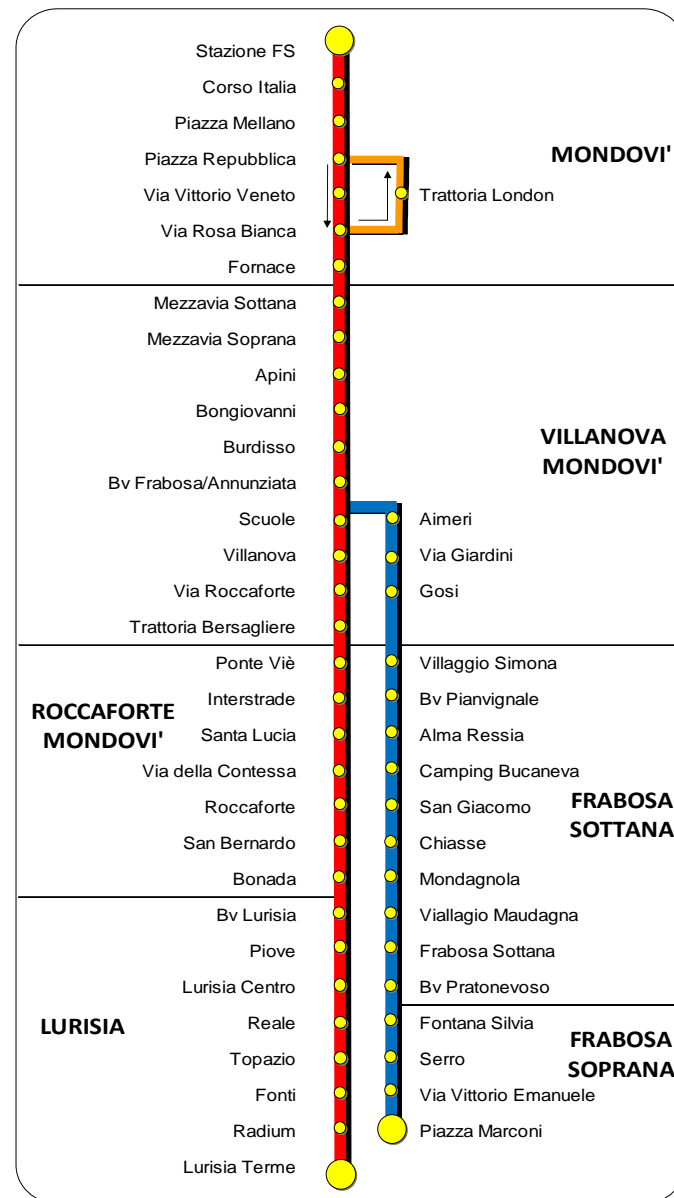

RIVENDITE

Puoi scaricare la nostra App Bus Company per Android e iPhone per essere sempre informato!

D.G.R. 13-6608 del 04/11/2013 - dal 1/12/2013

FASCIA	CREDITO TRASPORTI	BIGLIETTO A BORDO	SETTIMANALE	MENSILE	TRIMESTRALE	ANNUALE	ANNUALE STUDENTI	
1	A	1,50	2,50	8,55	30,50	82,00	274,00	243,50
2	B	1,90	2,90	10,65	38,00	102,50	345,00	303,00
3	C	2,10	3,10	12,90	46,50	126,50	416,00	370,50
4	D	2,70	3,70	16,20	58,50	157,00	524,00	466,00
5	E	3,00	4,00	18,40	65,50	177,00	589,50	522,00

MONDOVI P.ZZA (Via Breo)

1	MONDOVI - Breo			
1	1	MONDOVI ALTIPIANO		
3	2	2	VILLANOVA	
4	3	3	1	ROCCAFORTE
5	4	4	2	1 LURISIA
4	3	3	2	FRABOSA SOTTANA
5	4	4	2	1 FRABOSA SOPRANA

Supplemento acquisto biglietto a bordo autobus

€ 1,00	dalla fascia 1 alla fascia 6
€ 1,50	dalla fascia 7 alla fascia 11

Tariffa per fermate della stessa località **FASCIA 1**

Bagaglio non accompagnato € 4,00

SALUZZO	Via Circonvallazione, 19	0175.478811
CUNEO	Discesa Bellavista	0171.67400
MONDOVI	Via della Funicolare, 27	0174.40285
ALBA	Piazza Dogliotti, 1	0173.362949
CARIGNANO	Strada Saluzzo, 63/13	011.9697190
VILLAFRANCA P.TE	Via Vigone, 8	011.9800000
TORINO	Via Natta, 6	011.2263190

99 MONDOVI LURISIA/FRABOSA