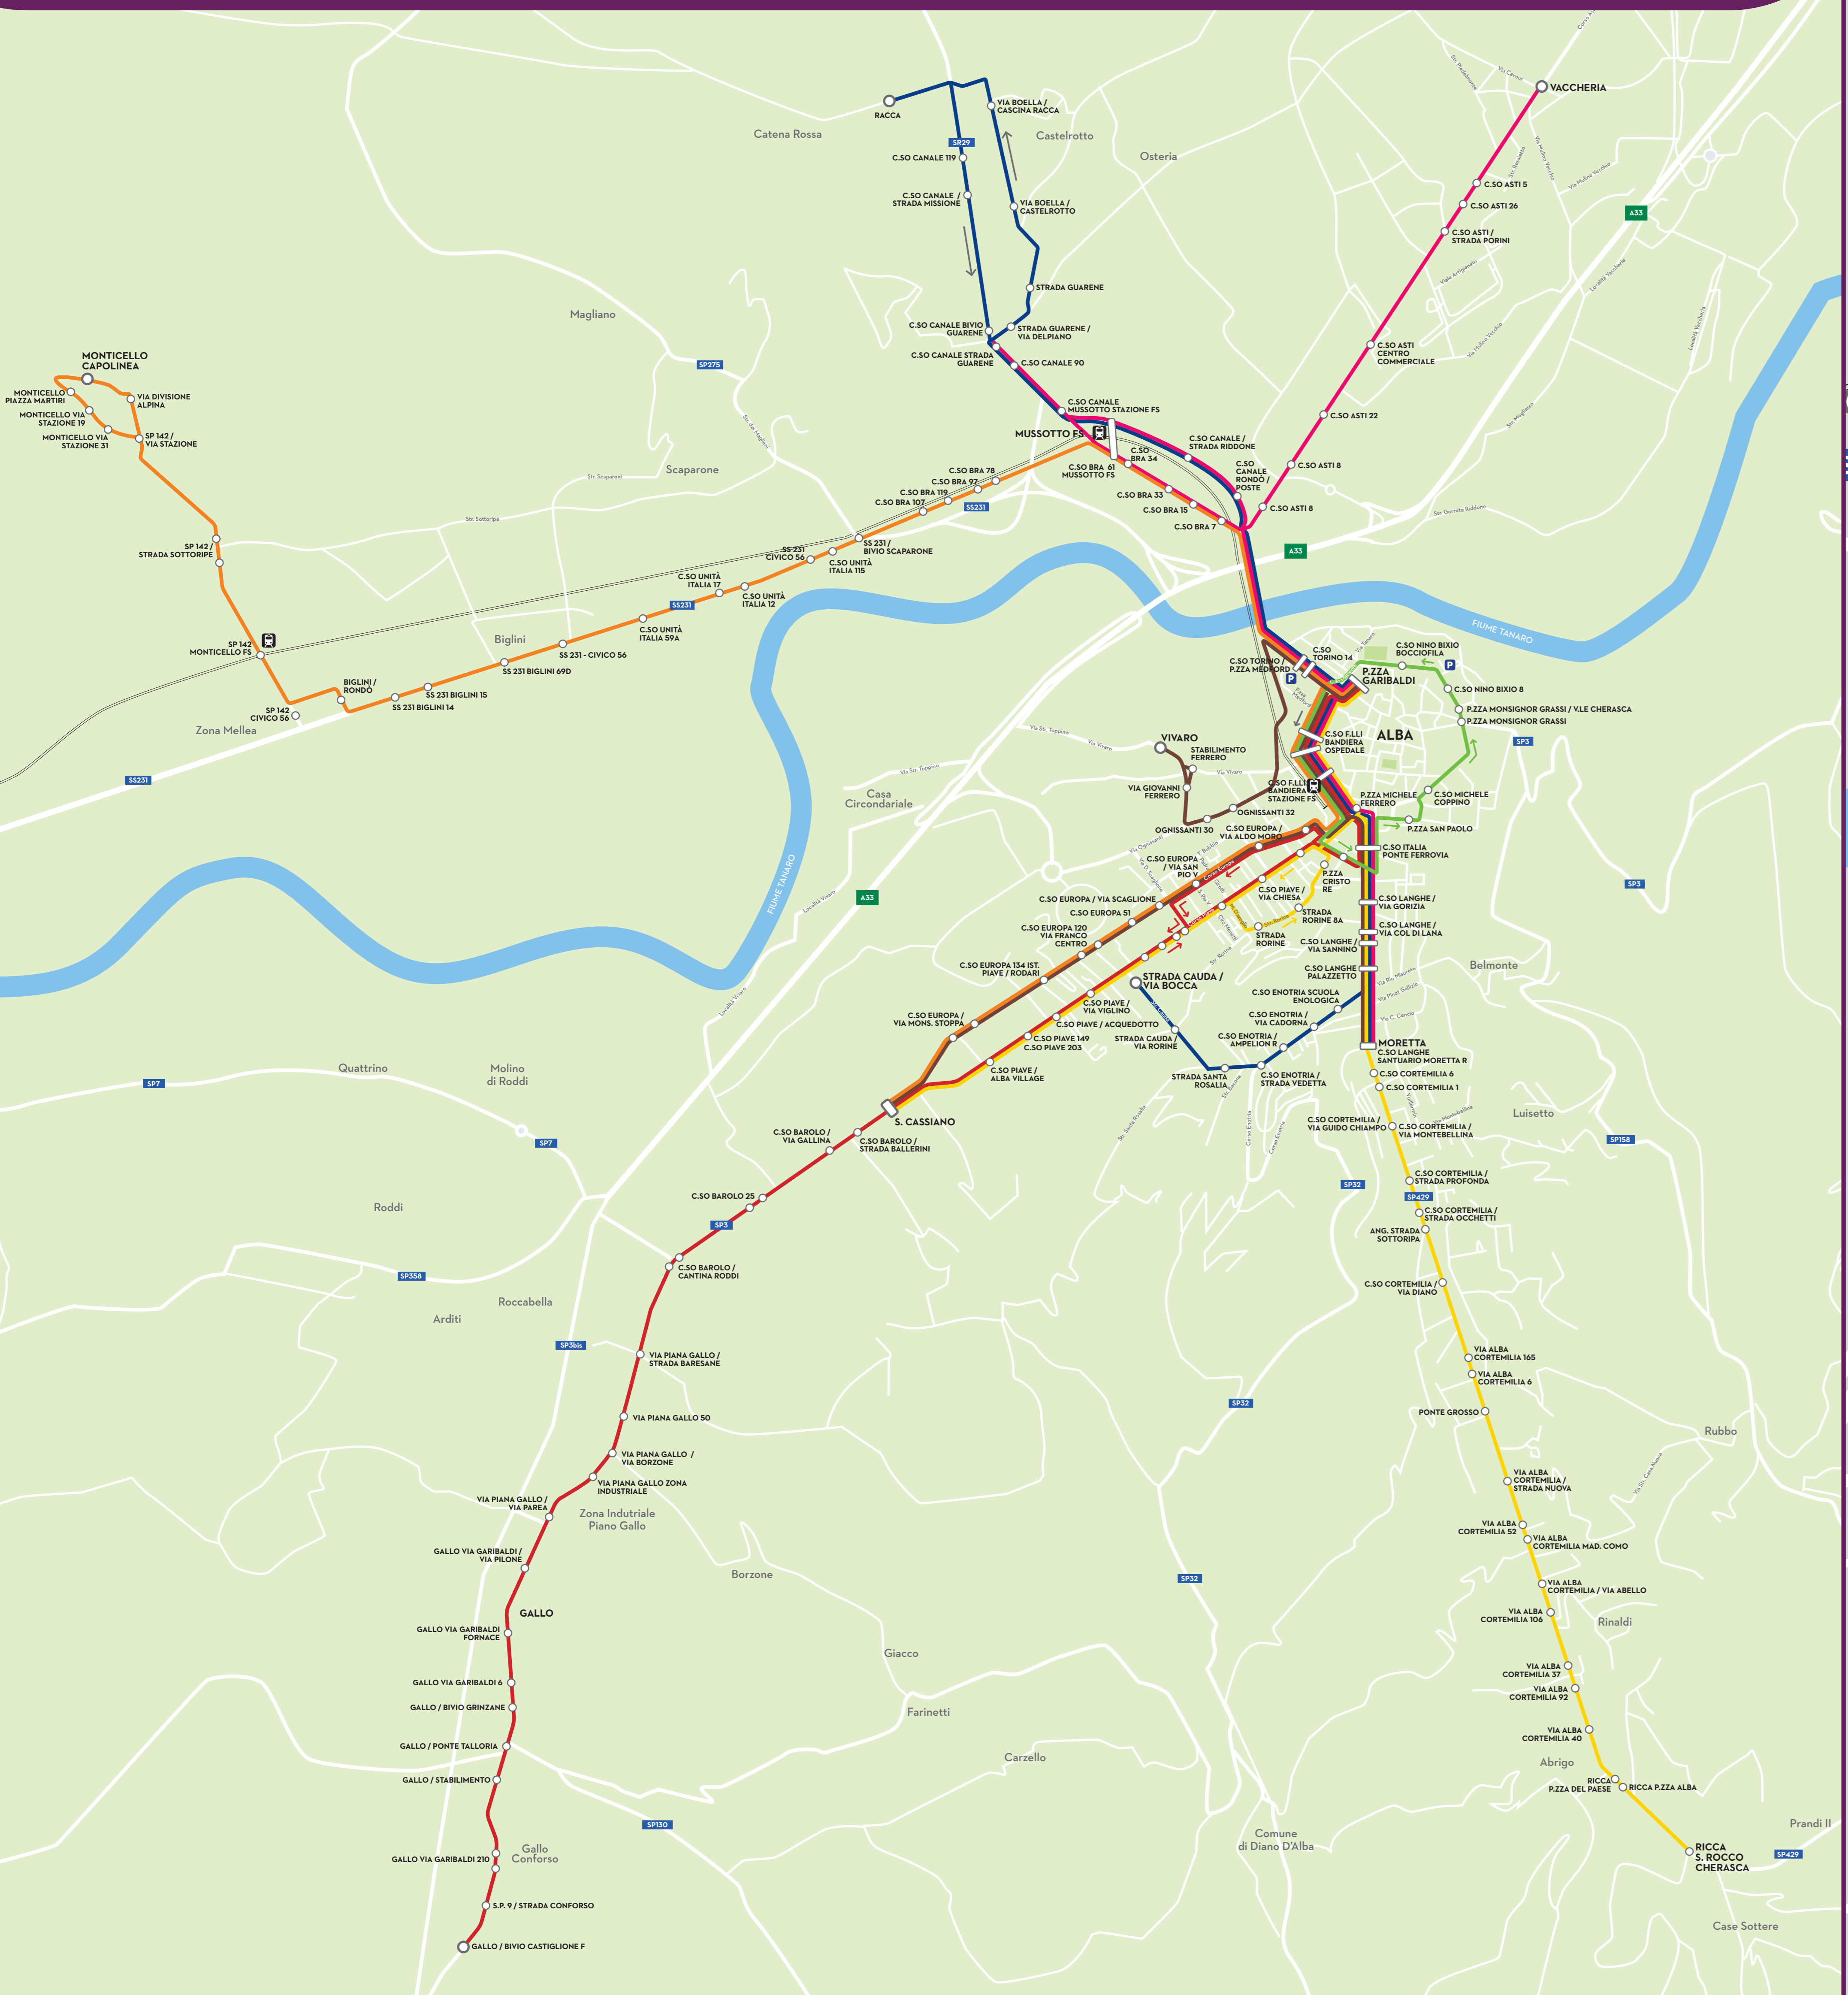

Mappa dei Servizi Urbani città di ALBA

LINEA

- 1 RACCA > STRADA CAUDA
- 2 GALLO > PIAZZA GARIBALDI
- 3 RICCA > SAN CASSIANO
- 4 MORETTA > VACCHERIA
- 5 MORETTA > VIVARO > SAN CASSIANO
- 6 LINEA VERDE CIRCOLARE URBANA GRATUITA
- 7 MONTICELLO > SAN CASSIANO