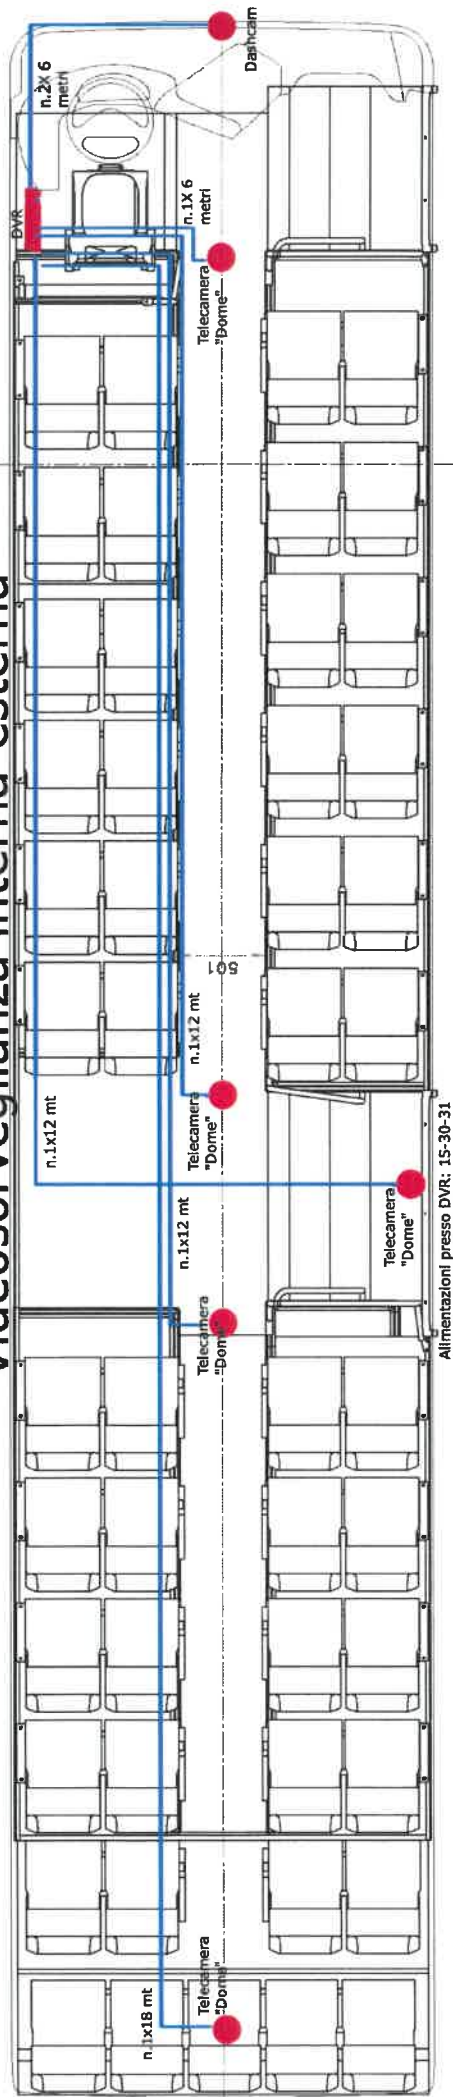

Videosorveglianza interna-esterna

Alimentazioni presso DVR: 15-30-31
 Codici Cabiaggi:
 6mt DAHR-1.2.50.10.10461
 12mt DAHR-1.2.50.10.10462
 18mt DAHR-1.2.50.10.10463

Handwritten signature