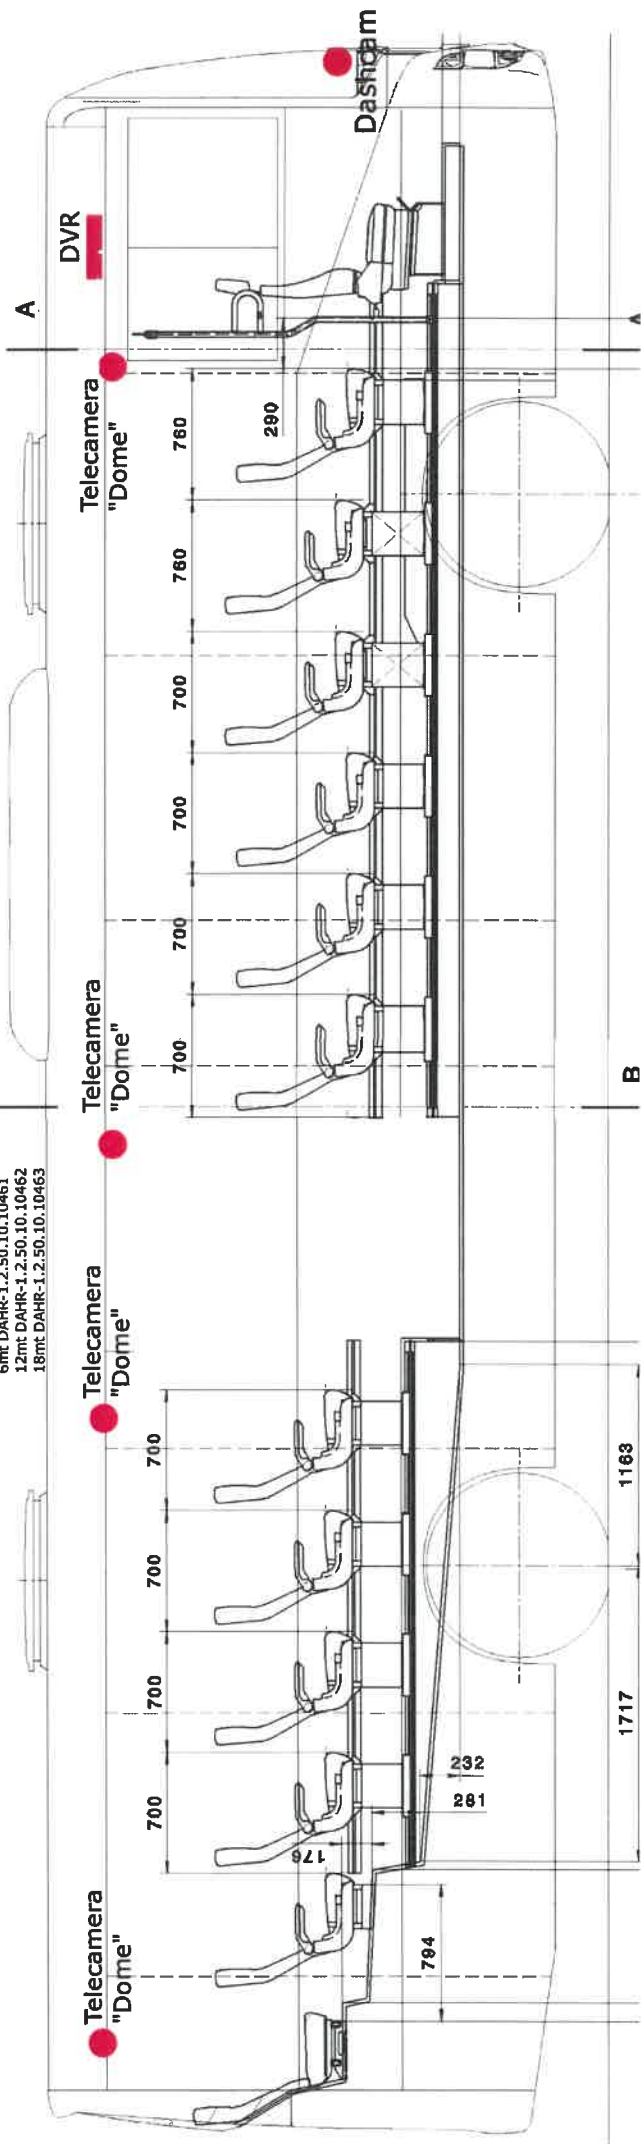

Videosorveglianza interna-esterna

Alimentazioni presso DVR: 15-30-31
 Codici Cabiaggi:
 6mt DAHR-1.2.50.10.10461
 12mt DAHR-1.2.50.10.10462
 18mt DAHR-1.2.50.10.10463

Handwritten signature